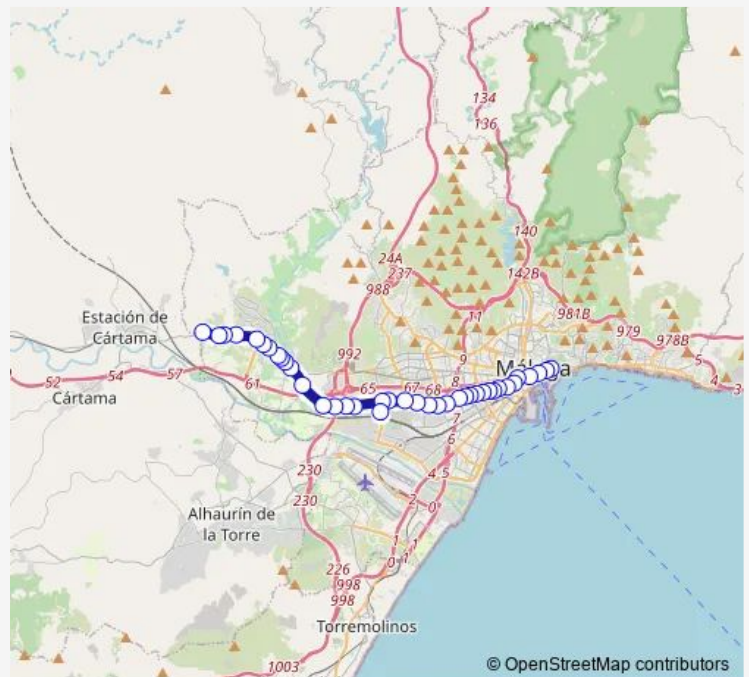

El Tarajal

Azucarera - Intelhorce

Intelhorce

San Jose del Viso

Route schedule

Santa Rosalia - Loma del Campo — Paseo del Parque - Plaza del General Torrijos

Monday	25:35 ⁺¹
Tuesday	25:35 ⁺¹
Wednesday	25:35 ⁺¹
Thursday	25:35 ⁺¹
Friday	25:35 ⁺¹
Saturday	25:35 ⁺¹
Sunday	25:35 ⁺¹

Route info

Direction: Santa Rosalia - Loma del Campo

Stops: 41

Trip Duration: 0 hour 44 min

Sánchez Blanca

P.I. El Viso

Poligono Alameda

P.I. Pérez Texeira

Avda. Ortega y Gasset - Palacio de Ferias

Avda. Ortega y Gasset - Sta. Cristina

Avda. Ortega y Gasset - Tiro de Pichón

Avda. Ortega y Gasset - La Rosa

Avda. Ortega y Gasset

Avda. Ortega y Gasset - Bda. El Carmen

Avda. Ortega y Gasset - Santa Julia

Cruz de Humilladero

La Unión - Sta Marta

La Unión - Edison

Paseo de los Tilos - Estación de Autobuses

Callejones del Perchel - Mercado

Avda. de Andalucía

Alameda Principal - Sur