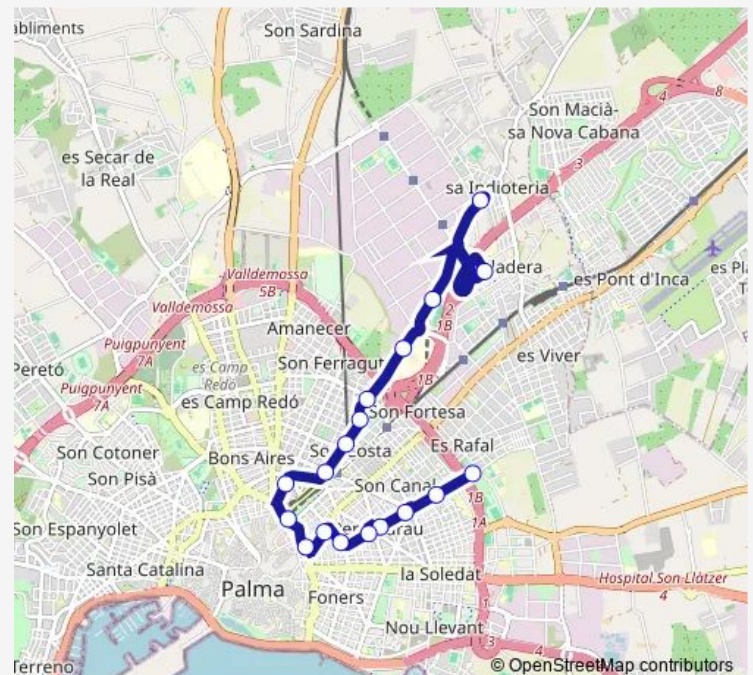

Bus N3 Germans Escales - sa Indioteria

[Go to website](#)

Direction

188-Poliesportiu Germans Escalas — 1181-sa Indioteria

18 stops

[Open route schedule](#)

188-Poliesportiu Germans Escalas

189-Son Gotleu

191-pl. de Miquel Dolç

192-pl. de Pere Garau - ses Cent Cases

193-Mercat de Pere Garau

1305-pl. de les Columnes - Uetam

47-Aragó - Miquel Marquès

195-Grans Magatzems - Àrea d'intercanvi Sindicat

219-pl. d'Espanya - Estació Intermodal

623-Arxiduc Lluís Salvador - Obelisc

296-Eusebi Estada - Pont des Tren

297-Eusebi Estada - Coliseu

298-Parc de Son Costa

299-Son Oliva

256-Son Fusteret

1180-Metro Son Fuster Vell

311-Son Cladera

1181-sa Indioteria

Route schedule

188-Poliesportiu Germans Escalas — 1181-sa Indioteria

Monday —

Tuesday —

Wednesday —

Thursday —

Friday 23:42

Saturday 23:42

Sunday 23:42

Route info

Direction: 188-Poliesportiu Germans Escalas

Stops: 18

Trip Duration: 1 hour 31 min

N3 — Germans Escales - sa Indioteria