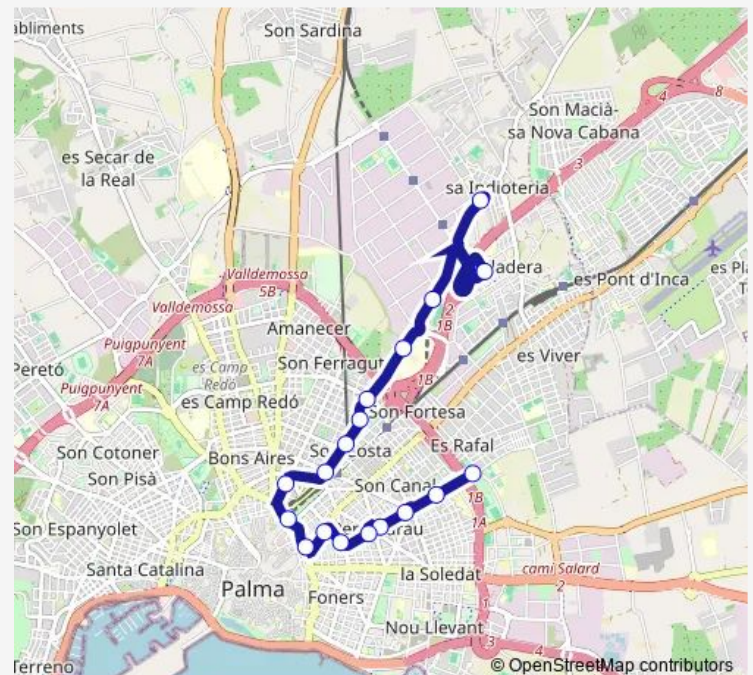

Saturday 23:42

Sunday 23:42

Route info

Direction: 188-Poliesportiu Germans Escalas

Stops: 18

Trip Duration: 1 hour 31 min

N3 — Germans Escales - sa Indioteria

BusMaps

Direction

1181-sa Indioteria — 188-Poliesportiu Germans Escalas

15 stops

[Open route schedule](#)

1181-sa Indioteria

1182-Metro Son Fuster Vell

285-Son Fusteret

322-Son Oliva