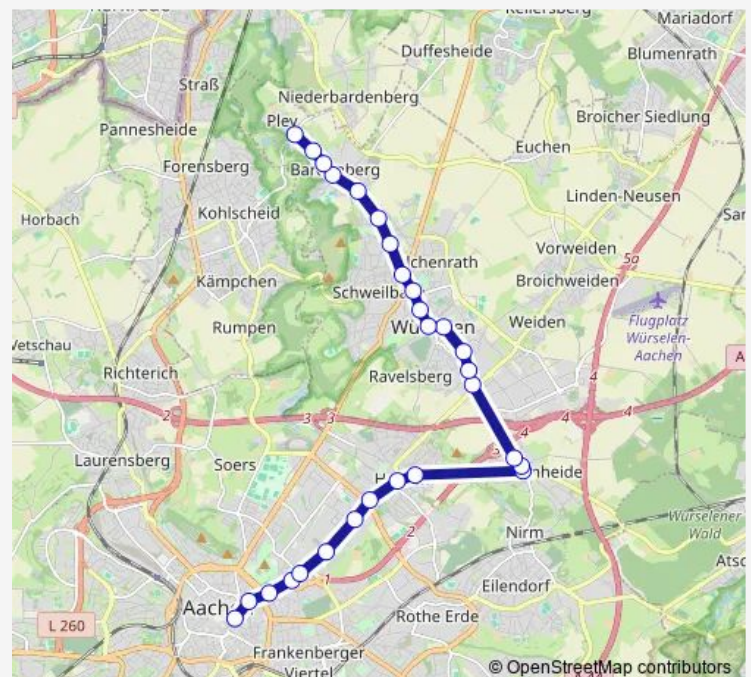

Hansemannplatz ->Blüp H4

Blücherplatz Iw

Ludwig Forum Iw

Talbot Iw

Liebigstraße Iw

Prager Ring Iw

Haaren Markt Iw

Tonbrennerstraße Iw

Verlautenheide Endstraße Iw -> Atsch (Li.1)

Verlautenheide Endstraße Iw -> AC Kr (Li.16)

Gut-Knapp-Straße -> AC Kr

Würselen Kaninsberg sw -> Li.21 Parkh

Würselen Mauerfeldchen sw

Rhein-Maas Klinik sw

Drischer Straße sw

Würselen Markt sw

Würselen Rathaus sw

Würselen Bahnhofstraße sw

Würselen Parkhotel -> Hz

Route schedule

Elisenbrunnen H1 — Kamper Gracht Iw

Monday	—
Tuesday	—
Wednesday	—
Thursday	—
Friday	—
Saturday	03:30
Sunday	03:30

Route info

Direction: Elisenbrunnen H1

Stops: 28

Trip Duration: 0 hour 31 min

■ N3

BusMaps

Morsbach (Würselen) lw

Von-Görschen-Straße lw