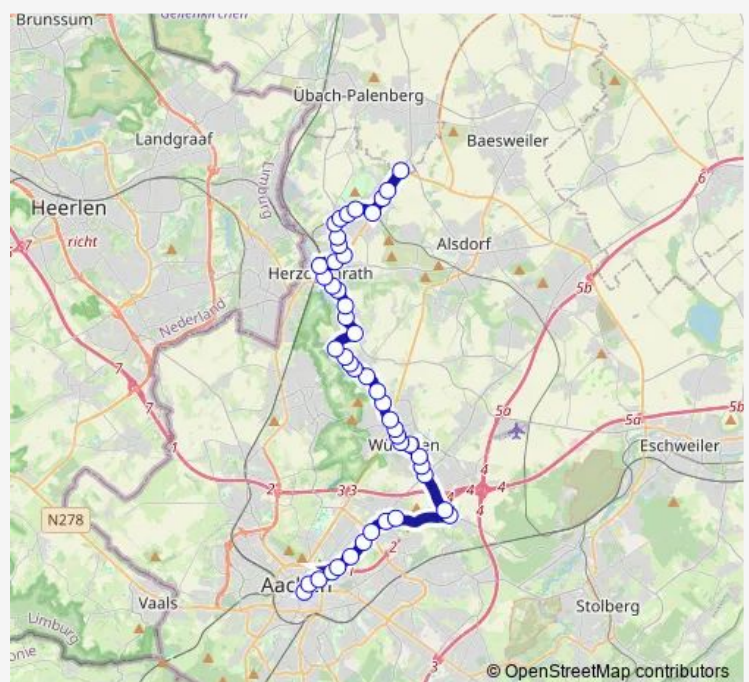

Aachen, Liebigstraße

Aachen, Prager Ring

Aachen, Haaren Markt

Aachen, Haaren Tonbrennerstraße

Aachen, Verlautenheide Endstraße

Aachen, Verlautenheide Gut-Knapp-Straße

Würselen, Broichweiden Kaninsberg

Würselen, Mauerfeldchen

Würselen, Rhein-Maas Klinik

Würselen, Drischer Straße

Würselen, Markt

Würselen, Rathaus

Würselen, Bahnhofstraße

Würselen, Parkhotel

Route schedule

Aachen, Eisenbrunnen — Herzogenrath, Merkstein
Boscheler Berg

Monday —

Tuesday —

Wednesday —

Thursday —

Friday 25:30-02:30⁺¹

Saturday 04:01-02:30⁺¹

Sunday 04:01-03:30

Route info

Direction: Aachen, Eisenbrunnen

Stops: 46

Trip Duration: 0 hour 48 min

Würselen, Morsbach

Würselen, Von-Görschen-Straße

Würselen, Bardenberg Grindelstraße

Würselen, Bardenberg Steinbusch

Würselen, Bardenberg Wasserturm