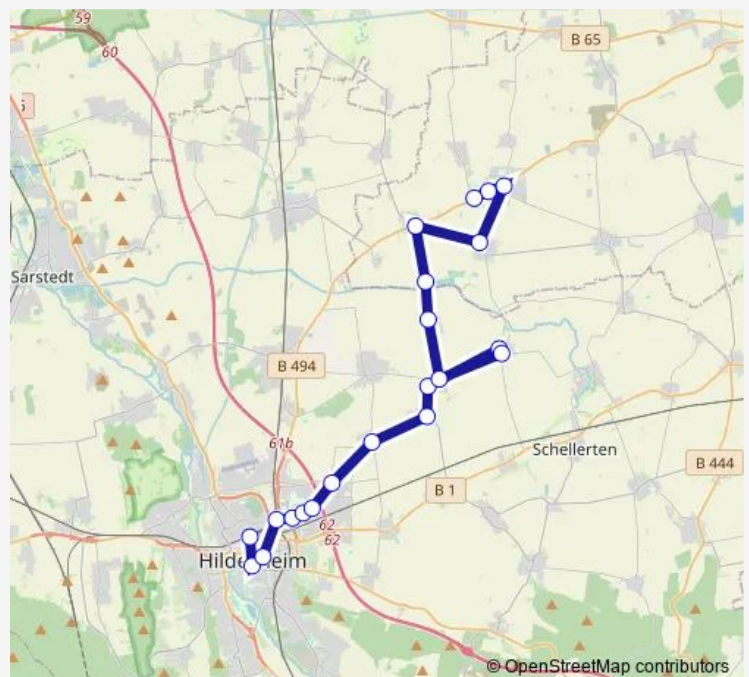

04:00-02:35⁺¹

Sunday

04:00

Route info

Direction: Hildesheim Bahnhof Stadtbus

Stops: 21

Trip Duration: 0 hour 45 min

■ N3

Direction

Hohenhameln, Mehrzweckhalle — Hildesheim Bahnhof
Stadtbus

18 stops

[Open route schedule](#)

Hohenhameln, Mehrzweckhalle

Clauen, Ort

Clauen Zuckerfabrik

Rautenberg/Kirche

Monday —

Tuesday —

Wednesday —

Thursday —

Friday 23:50

Saturday 23:50

Sunday —

Route info