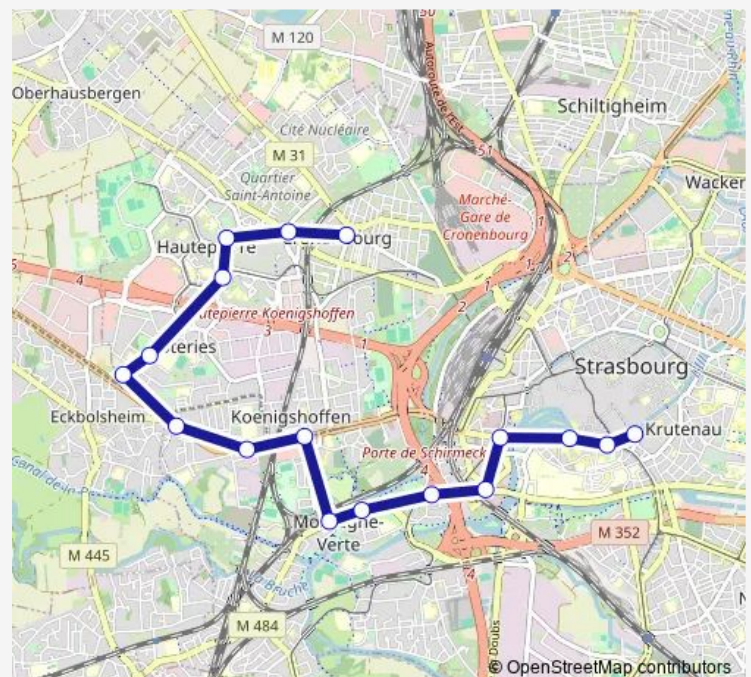

### Direction

Corbeau — Mathieu Zell

18 stops

[Open route schedule](#)

- Corbeau
- Saint-Nicolas
- Saint Thomas Finkwiller
- Musée d'Art Moderne
- Laiterie
- Montagne Verte
- Camping
- Nid de Cigognes
- Schnokeloch
- Capucins
- Henri Frenay
- Poteries
- Lycée Marcel Rudloff
- Dante
- Shakespeare
- Saint-Antoine
- Stutzheim
- Mathieu Zell

### Route schedule

Corbeau — Mathieu Zell

Monday	—
Tuesday	—
Wednesday	—
Thursday	24:00-02:00 <sup>+1</sup>
Friday	03:00-02:00 <sup>+1</sup>
Saturday	03:00-02:00 <sup>+1</sup>
Sunday	03:00-05:00

### Route info

Direction: Corbeau

Stops: 18

Trip Duration: 0 hour 23 min

N3 — Corbeau - Mathieu Zell

## Direction

Mathieu Zell — Corbeau

17 stops

[Open route schedule](#)

Mathieu Zell

Etoile d'Or

Shakespeare

Dante