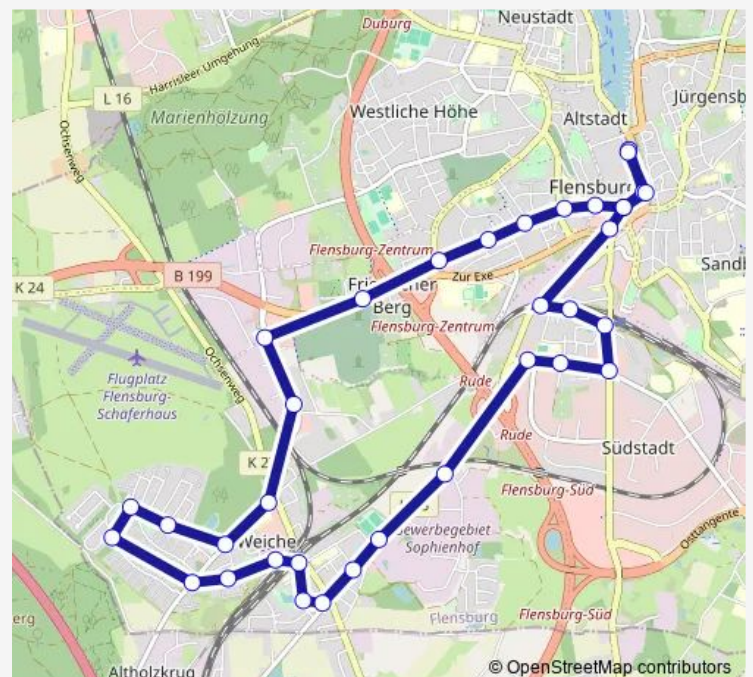

### Route schedule

Flensburg Zob — Flensburg Zob

Monday —

Tuesday —

Wednesday —

Thursday —

Friday —

Saturday 00:45-03:00

### Route info

Direction: Flensburg Zob

Stops: 35

Trip Duration: 0 hour 38 min

■ N3

BusMaps

Flensburg Jägerweg

Flensburg Försterstieg