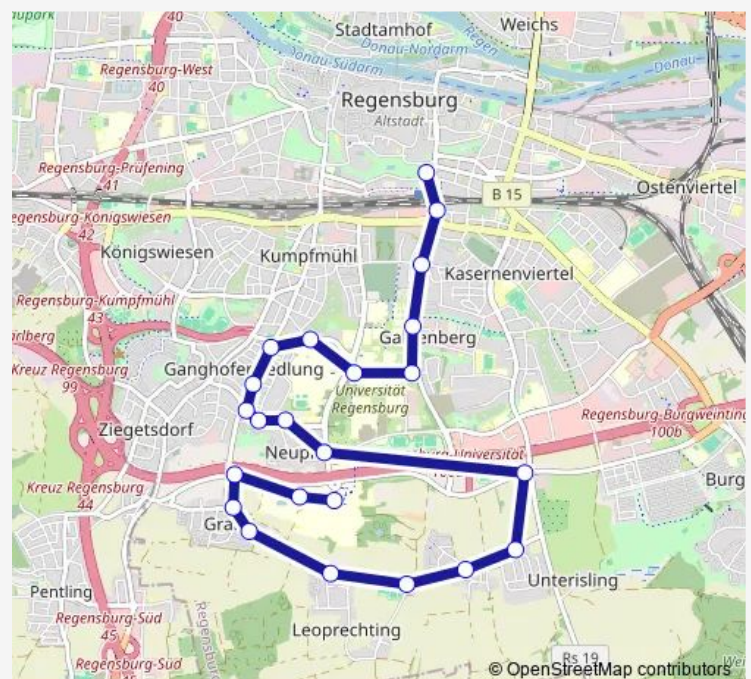

Graßer Weg

Geibelplatz

Wolfgangschule Süd

Wolfgangschule Nord

Karthauser Straße

Universität

Otto-Hahn-Straße

Techcampus/Oth

### Route schedule

Klinikum — Regensburg Hbf

|           |                           |
|-----------|---------------------------|
| Monday    | —                         |
| Tuesday   | 25:26-02:26 <sup>+1</sup> |
| Wednesday | —                         |
| Thursday  | 24:56 <sup>+1</sup>       |
| Friday    | 24:56-02:56 <sup>+1</sup> |
| Saturday  | 03:26-02:56 <sup>+1</sup> |
| Sunday    | 03:26-04:56               |

### Route info

Direction: Klinikum

Stops: 15

Trip Duration: 0 hour 18 min

■ N3

BusMaps

Otto-Hahn-Straße

Universität

Karthauser Straße

Wolfgangschule Süd

Geibelplatz

Graßer Weg

Karl-Stieler-Straße

Vitusstraße