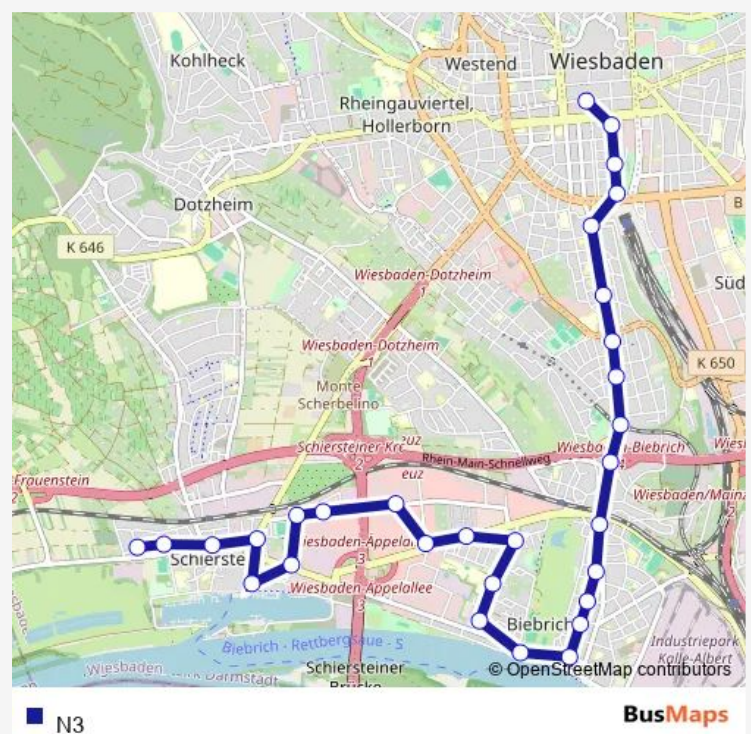

Wiesbaden-Biebrich Im Rosenfeld

Wiesbaden-Biebrich Paul-Ehrlich-Straße

Wiesbaden-Biebrich Nansenstraße

Wiesbaden-Biebrich E.-Brändström-Straße

Wiesbaden-Biebrich Schloß

Wiesbaden-Biebrich Rheinufer

Wiesbaden-Biebrich Wilhelm-Kopp-Straße

Wiesbaden-Biebrich Mainstraße

Wiesbaden-Biebrich Rathenauplatz

Wiesbaden-Biebrich Robert-Krekel-Anlage

Wiesbaden-Biebrich Herzogsplatz

Wiesbaden-Biebrich Tannhäuserstraße

Wiesbaden-Biebrich Landesdenkmal

Route schedule

Wiesbaden-Schierstein Oderstraße — Wiesbaden Kirchgasse

Monday 25:26⁺¹

Tuesday 25:00-02:30⁺¹

Wednesday 25:26⁺¹

Thursday 25:26⁺¹

Friday 25:26-02:56⁺¹

Saturday 03:15-02:56⁺¹

Sunday 04:00-01:26⁺¹

Route info

Direction: Wiesbaden-Schierstein Oderstraße

Stops: 30

Trip Duration: 0 hour 30 min

Wiesbaden-Biebrich Gottfried-Kinkel-Straße

Wiesbaden-Biebrich Theodor-Heuss-Ring

Wiesbaden Nussbaumstraße

Wiesbaden Fischerstraße