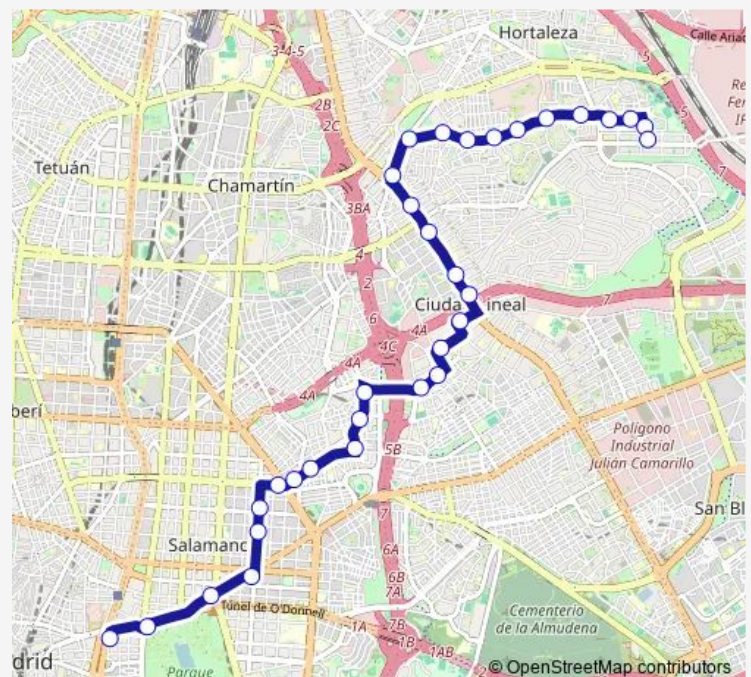

Tanatorio M30

Avenida de Badajoz

Condesa de Venadito-Torrelaguna

Hernández de Tejada

Nuestra Señora de América

Arturo Soria-Conservatorio

Arturo Soria-Bueso Pineda

Metro Arturo Soria

### Route schedule

Cibeles — Canillas

Monday 00:00-23:00

Tuesday 00:00-23:00

Wednesday 00:00-23:00

Thursday 00:00-23:00

Friday 00:00-23:35

Saturday 00:00-23:46

### Route info

Direction: Cibeles

Stops: 32

Trip Duration: 0 hour 37 min

N3 — Cibeles-Canillas

BusMaps

Junta Municipal de Hortaleza

Carretera de Canillas-Carril del Conde

## Route info

Direction: Canillas

Stops: 31

Trip Duration: 0 hour 53 min

Lista

Conde de Peñalver-Ayala

Felipe li

Escuelas Aguirre-Casa Árabe