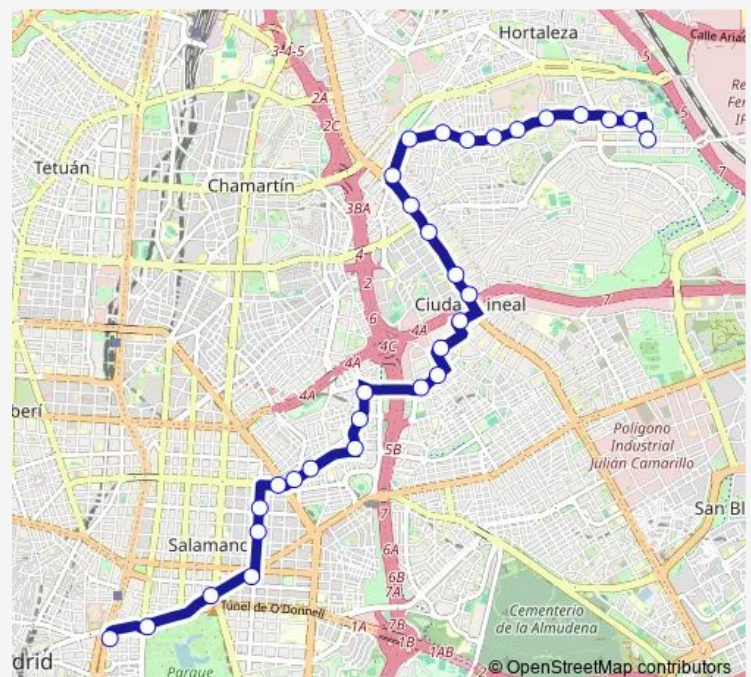

Tanatorio M30

Avenida de Badajoz

Condesa de Venadito-Torrelaguna

Hernández de Tejada

Nuestra Señora de América

Arturo Soria-Conservatorio

Arturo Soria-Bueso Pineda

Metro Arturo Soria

### Route schedule

Cibeles — Canillas

Monday 00:00-23:00

Tuesday 00:00-23:00

Wednesday 00:00-23:00

Thursday 00:00-23:00

Friday 00:00-23:35

Saturday 00:00-23:46

### Route info

Direction: Cibeles

Stops: 32

Trip Duration: 0 hour 37 min

N3 — Cibeles-Canillas

Junta Municipal de Hortaleza

Carretera de Canillas-Carril del Conde

Carretera de Canillas-Benita Ávila

## Route info

Direction: Canillas

Stops: 31

Trip Duration: 0 hour 44 min

Lista

Conde de Peñalver-Ayala

Felipe li

Escuelas Aguirre-Casa Árabe