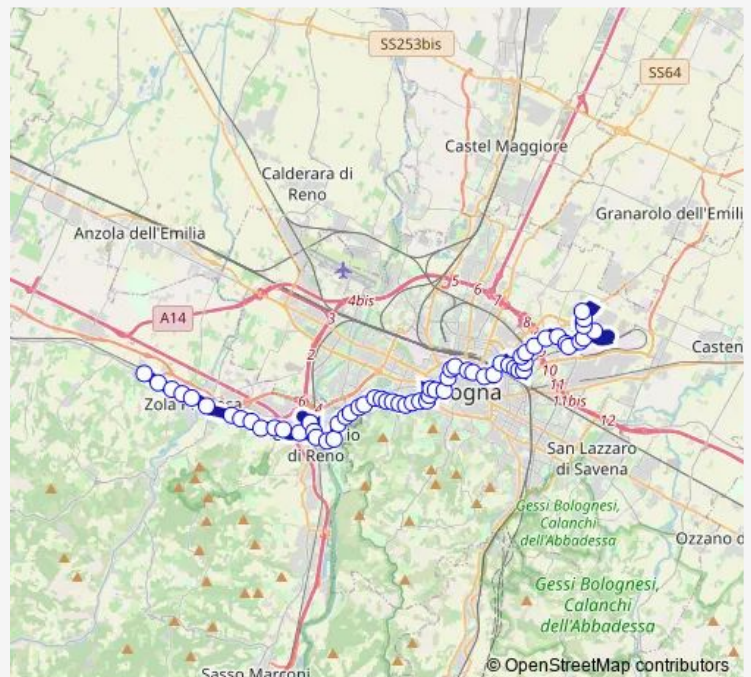

Pezzana

Sant' Egidio

Porta SAN Donato

Inerio

Sferisterio

Mille

Piazza DEI Martiri

Marconi

Piazza Malpighi

Sant' Isaia

Porta Sant' Isaia

Route schedule

SAN Sisto — Ponte Ronca Scuole

Monday 01:07-05:07

Tuesday —

Wednesday 01:07-05:07

Thursday 01:07-05:07

Friday 01:07-05:07

Saturday 01:07-05:07

Sunday 01:07-05:07

Route info

Direction: SAN Sisto

Stops: 59

Trip Duration: 1 hour 1 min

Meloncello

Bivio SAN Luca

Dello Sport

Funivia

DON Sturzo

Treves

Milani

Croce Luna