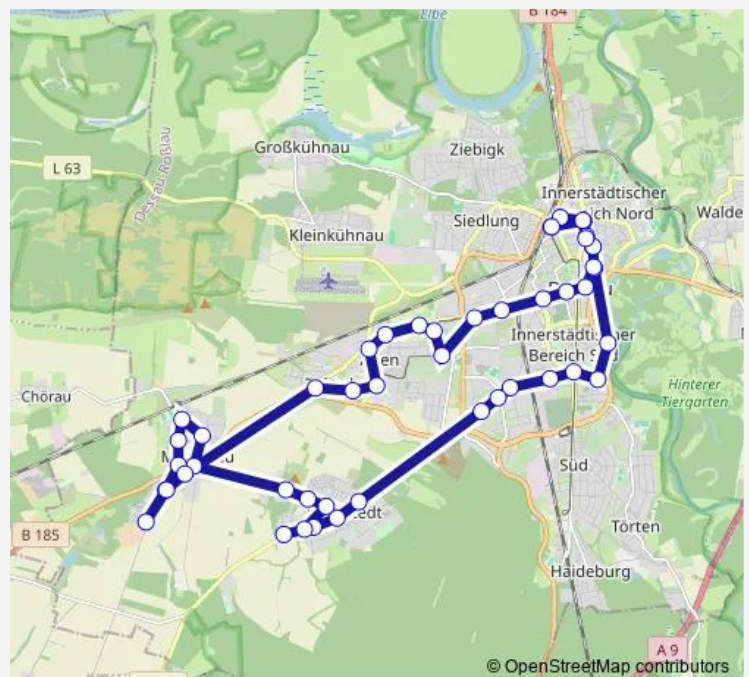

Dessau, Bergstr.

Dessau, Kochstedt, Hirtenhausiedlung

Dessau, Siedlung Zoberberg

Dessau, Mosigkau, Anhalter Str.

Route schedule

Dessau, Hauptbahnhof (Tram/Bus) — Dessau, Hauptbahnhof (Tram/Bus)

Monday 20:30-23:30

Tuesday 20:30-23:30

Wednesday 20:30-23:30

Thursday 20:30-23:30

Friday 20:30-23:30

Saturday 20:30-23:30

Sunday 19:37-23:30

Route info

Direction: Dessau, Hauptbahnhof (Tram/Bus)

Stops: 48

Trip Duration: 0 hour 54 min

■ N3

Dessau, Mosigkau, Erich-Weinert-Str.

Dessau, Mosigkau, Knobelsdorffallee

Dessau, Mosigkau, Chörauer Str.

Dessau, Mosigkau, Kindergarten

Dessau, Mosigkau, Libbesdorfer Str. [ldw]

Dessau, Mosigkau, Karoliusplatz

Dessau, Mosigkau, Libbesdorfer Str. [stw]

Dessau, Mosigkau, Schloss

Dessau, Junkerspark

Dessau, Kastanienhof

Dessau, Städtisches Klinikum

Dessau, Auenweg

Dessau, Plauthstr.