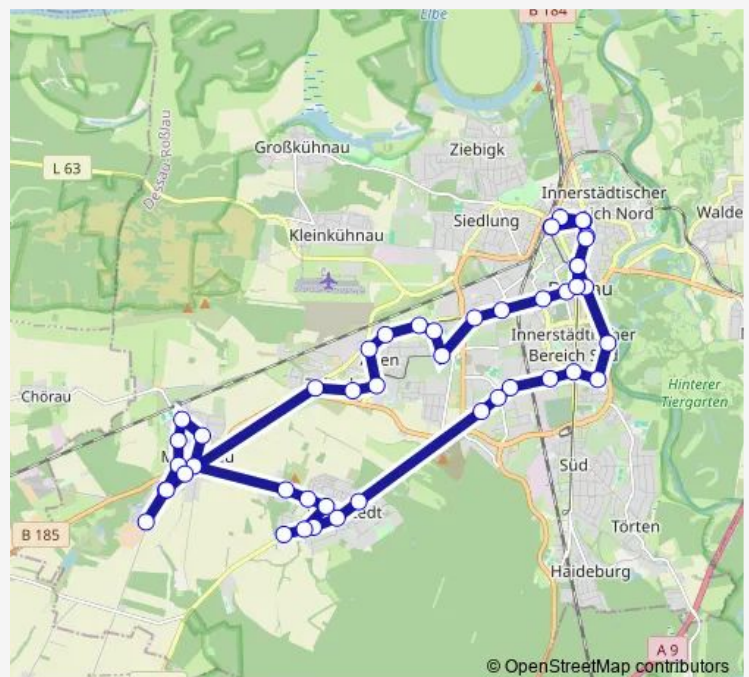

Dessau, Georgenkirche

Dessau, Stadion/Sportbad

Dessau, Fröbelstr.

Dessau, Wasserwerkstr.

Dessau, Kabelweg

Dessau, Kochstedter Kreisstr.

Dessau, Gildeweg

Dessau, Handwerkerstr.

Dessau, Siedlung Zoberberg

Dessau, Mosigkau, Anhalter Str.

### Route schedule

Dessau, Hauptbahnhof (Tram/Bus) — Dessau, Hauptbahnhof (Tram/Bus)

Monday	—
Tuesday	20:30-23:30
Wednesday	—
Thursday	—
Friday	—
Saturday	—
Sunday	—

### Route info

Direction: Dessau, Hauptbahnhof (Tram/Bus)

Stops: 47

Trip Duration: 0 hour 54 min

■ N3

Dessau, Mosigkau, Erich-Weinert-Str.

Dessau, Mosigkau, Knobelsdorffallee

Dessau, Mosigkau, Chörauer Str.