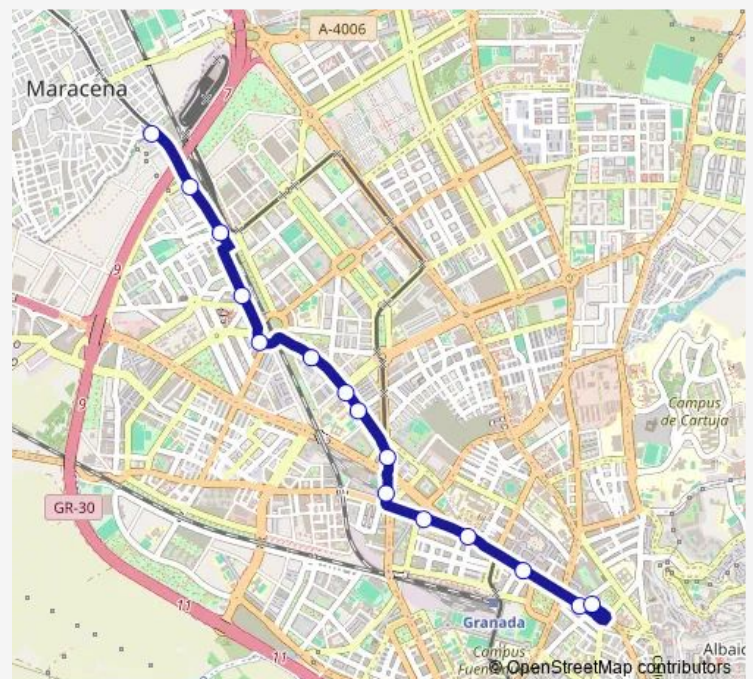

Avda. Constitución 50 - Caleta - Hospital

Avda. Andalucía 18

Francisco Pradilla 6

Francisco Ayala 16 - Luis Amador

Francisco Ayala 34

Francisco Ayala 62

Plaza de Europa - Avda. Maracena

Fernando Gómez de la Cruz - Fte 59

Olimpia 3

Avda. Maracena 152

Cerrillo de Maracena

**Route schedule**

Avda. Constitución 2 - Triunfo — Cerrillo de Maracena

Monday 07:05-23:00

Tuesday 07:05-23:00

Wednesday 07:05-23:00

Thursday 07:05-23:00

Friday 07:05-23:00

Saturday 07:05-23:00

Sunday 07:05-23:00

**Route info**

Direction: Avda. Constitución 2 - Triunfo

Stops: 13

Trip Duration: 0 hour 12 min

## Direction

Cerrillo de Maracena — Avda. Constitución 2 - Triunfo

15 stops

[Open route schedule](#)

Cerrillo de Maracena

Avda. Maracena 133

Avenida de Maracena 107

Fernando Gómez de la Cruz 59