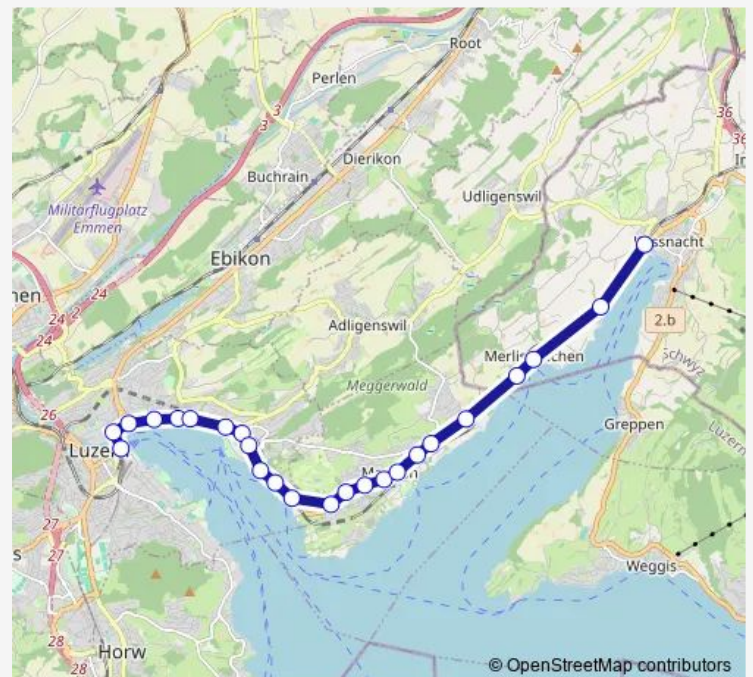

Thursday —

Friday —

Saturday —

Sunday 04:30

Route info

Direction: Luzern, Bahnhof

Stops: 24

Trip Duration: 0 hour 25 min

■ N3

BusMaps

Merlischachen, Dorf

Merlischachen, Sumpf

Küssnacht am Rigi, Bahnhof

Direction

Luzern, Bahnhof — Küssnacht am Rigi, Bahnhof

24 stops