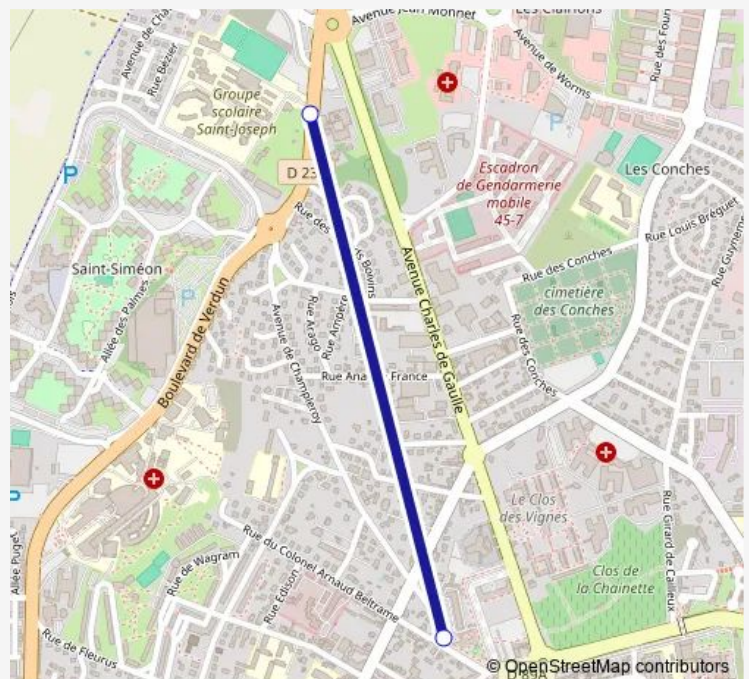

### Direction

Auxerre Lycée Saint Joseph — Auxerre Gare Routière Quai 1

2 stops

[Open route schedule](#)

Auxerre Lycée Saint Joseph

Auxerre Gare Routière Quai 1

### Route schedule

Auxerre Lycée Saint Joseph — Auxerre Gare Routière Quai 1

Monday	17:20
Tuesday	17:20
Wednesday	12:15
Thursday	17:20
Friday	17:20
Saturday	—
Sunday	—

### Route info

Direction: Auxerre Lycée Saint Joseph

Stops: 2

Trip Duration: 0 hour 10 min

N3 — GR <> Lycee ST Joseph

**Direction**

Auxerre Gare Routière Quai 10 — Auxerre Lycée Saint Joseph

2 stops

[Open route schedule](#)

Auxerre Gare Routière Quai 10

Auxerre Lycée Saint Joseph