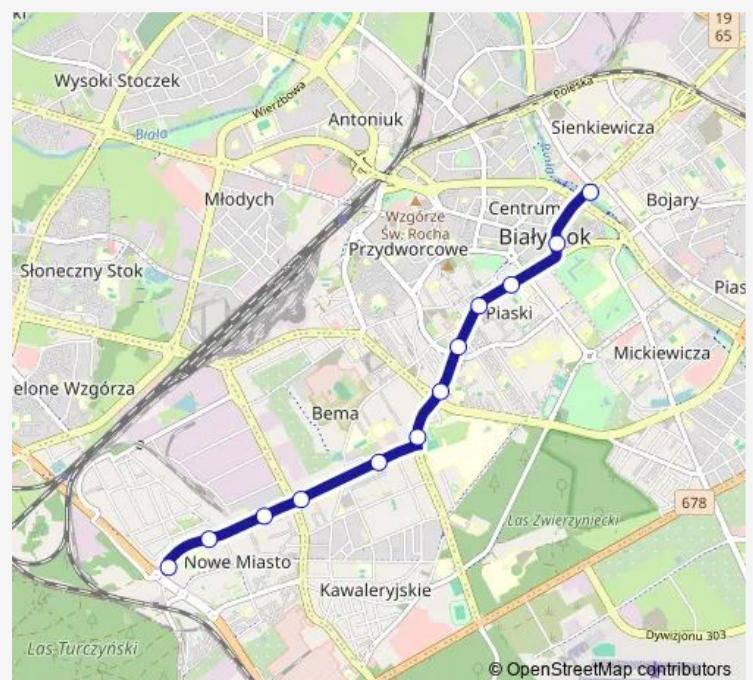

Wiejska/Pogodna(525)

Wiejska/Zachodnia(527)

Wiejska/Kręta(531)

Route schedule

Sienkiewicza/Rzeka Biała (417) — Transportowa/Pętla(495)

Monday —

Tuesday —

Wednesday —

Thursday —

Friday —

Saturday 00:10-03:10

Sunday 00:10-03:10

Route info

Direction: Sienkiewicza/Rzeka Biała (417)

Stops: 30

Trip Duration: 0 hour 37 min

Paderewskiego(296)

Transportowa/Pętla(495)

Direction

Transportowa/Pętla(495) — Sienkiewicza/Rzeka Biała (417)

12 stops

[Open route schedule](#)

Transportowa/Pętla(495)

Transportowa/Ekologiczna(610)