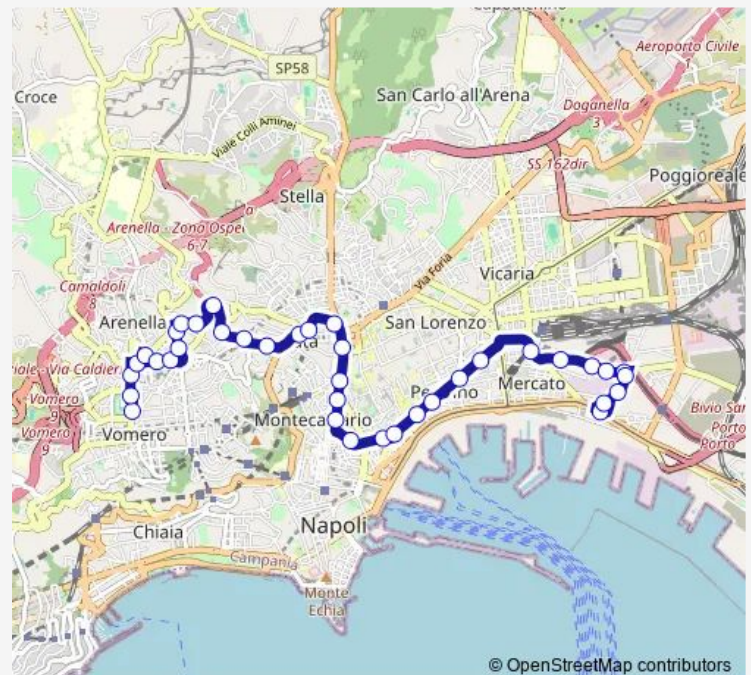

Volta - Lucci

Lucci

Lucci - Garibaldi

Umberto

Umberto I - Poerio

Umberto I°

Umberto I - Duomo

Umberto I

Bovio

Sanfelice

Medina - Municipio

SAN Carlo - Trieste E Trento

Municipio

Medina - Municipio

Monteoliveto - Federico II - Architettura

Sant'Anna DEI Lombardi

Dante - Port'Alba

Broggia - Belle Arti

Costantinopoli

Route schedule

Brin - Attestamento — Quattro Giornate - Stadio Collana

Monday	22:30-01:50 ⁺¹
Tuesday	22:40-01:50 ⁺¹
Wednesday	22:40-01:50 ⁺¹
Thursday	22:30-01:50 ⁺¹
Friday	22:30-01:50 ⁺¹
Saturday	22:30-02:00 ⁺¹
Sunday	22:30-01:50 ⁺¹

Route info

Direction: Brin - Attestamento

Stops: 59

Trip Duration: 0 hour 50 min

© OpenStreetMap contributors

N3

BusMaps

Museo Nazionale