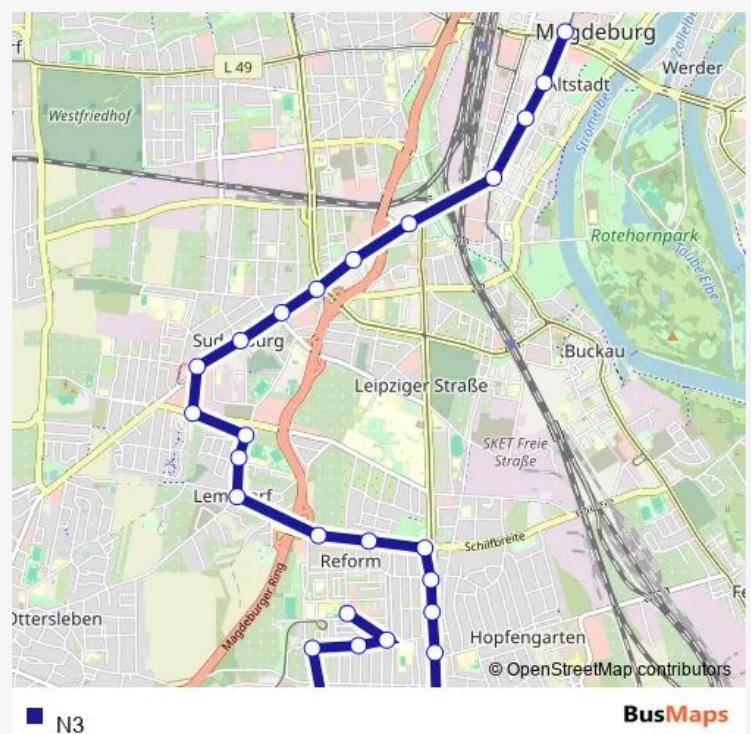

### Direction

Magdeburg, Alter Markt — Magdeburg, Reform, Werner-Seelenbinder-Str.

26 stops

[Open route schedule](#)

Magdeburg, Alter Markt

Magdeburg, Leiterstr.

Magdeburg, Domplatz

Magdeburg, Hasselbachplatz (Tram/Bus)

Magdeburg, Bodestr.

Magdeburg, Lemsdorf, Harzburger Str.

Magdeburg, Kirschweg/Magdeburger Ring

Magdeburg, Lilienweg/Narzissenweg

Magdeburg, Freibad Süd

Magdeburg, Leipziger Chaussee

Magdeburg, Weinbrennerallee

### Route schedule

Magdeburg, Alter Markt — Magdeburg, Reform, Werner-Seelenbinder-Str.

Monday 00:15-23:45

Tuesday 00:15-23:45

Wednesday 00:15-23:45

Thursday 00:15-23:45

Friday 00:15-23:45

Saturday 00:15-23:45

### Route info

Direction: Magdeburg, Alter Markt

Stops: 26

Trip Duration: 0 hour 32 min

Magdeburg, Pallasweg (Ersatzhalt)

Magdeburg, Hermann-Hesse-Str.

Magdeburg, Skorpionstr.

Magdeburg, Neptunweg