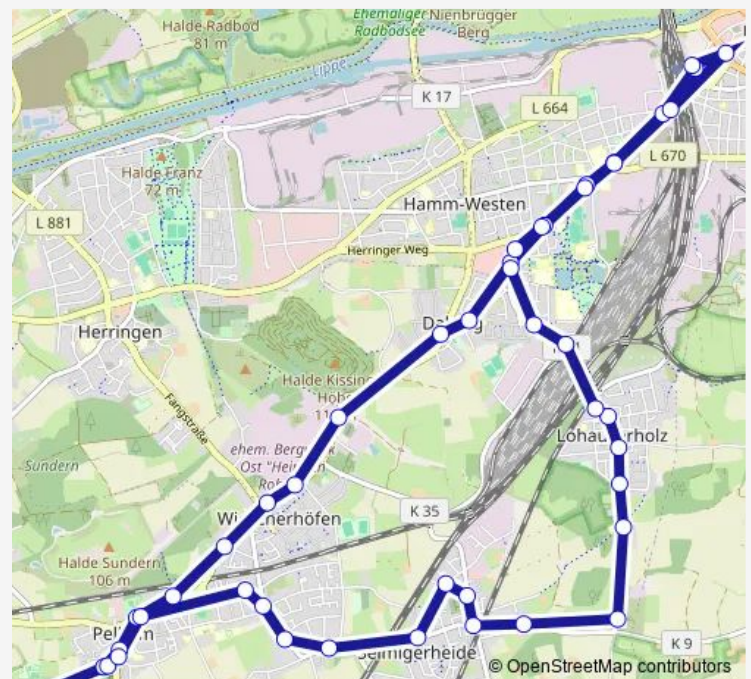

Hamm (Westf), Hauptbahnhof Bstg 1+2

Hamm, Viktoriastraße Westausgang Hbf

Hamm, Vinzenzstraße

Hamm, Wilhelmsplatz

Hamm, Westenschützenhof

Hamm, Lohausenholzstraße Bstg B1

Hamm, Jupiterstraße

Hamm, Daberg

Hamm, Pelkum Selbachpark

Hamm, Pelkum Friedhof

Hamm, Am Kirchgraben

Hamm, Pelkum Amtshaus

Route schedule

Hamm (Westf), Hauptbahnhof Bstg 1+2 — Hamm (Westf), Hauptbahnhof Bstg 6

Monday 24:00

Tuesday 24:30-02:30⁺¹

Wednesday 03:30-04:30

Thursday —

Friday 24:00-02:00⁺¹

Saturday 03:00-02:00⁺¹

Sunday 03:00

Route info

Direction: Hamm (Westf), Hauptbahnhof Bstg 1+2

Stops: 45

Trip Duration: 0 hour 47 min

Hamm, Kleine Werlstraße

Hamm, Moltkestraße

Hamm, Harringholzstraße

Hamm, Wielandstraße

Hamm, Selmigerheideschule

Hamm, Behringstraße

Hamm, Friedenskirche