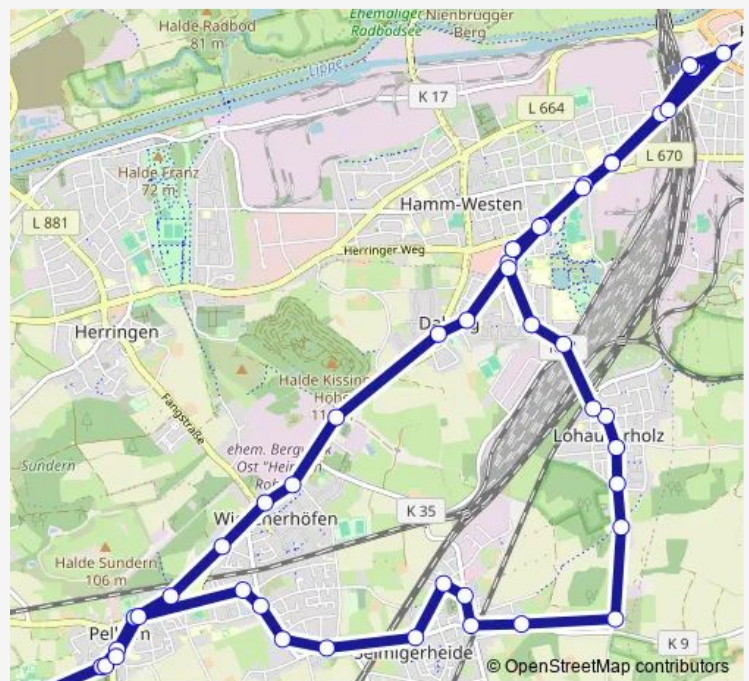

### Route schedule

Hamm (Westf), Hauptbahnhof Bstg 1+2 — Hamm (Westf), Hauptbahnhof Bstg 6

Monday 03:00-24:00

Tuesday 03:00-24:00

Wednesday 03:00-24:00

Thursday 03:00-24:00

Friday 03:00-02:00<sup>+1</sup>

Saturday 03:00-02:00<sup>+1</sup>

### Route info

Direction: Hamm (Westf), Hauptbahnhof Bstg 1+2

Stops: 45

Trip Duration: 0 hour 47 min

■ N3

Hamm, Kleine Werlstraße

Hamm, Moltkestraße

Hamm, Harringholzstraße