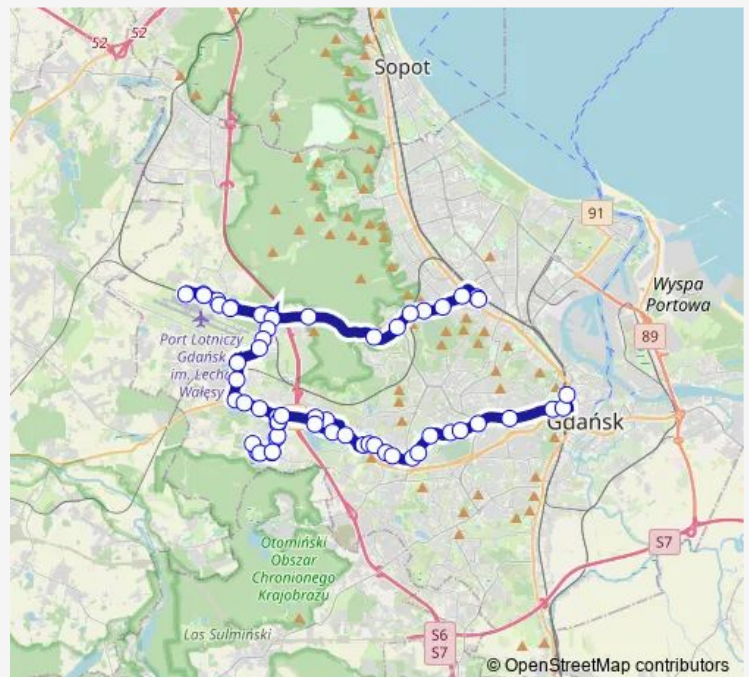

Firoga 02

Terminal - Cargo 02

Port Lotniczy 01

Terminal - Cargo 01

Firoga 01

Szybowcowa 01

Astronautów 01

Agrarna 03

Matarnia PKM 02

Route schedule

Wrzeszcz PKP 06 — Dworzec Główny 07

Monday	03:20-02:48 ⁺¹
Tuesday	03:20-02:48 ⁺¹
Wednesday	03:20-02:48 ⁺¹
Thursday	03:20-02:48 ⁺¹
Friday	03:20-02:48 ⁺¹
Saturday	03:20-02:48 ⁺¹
Sunday	03:20-02:48 ⁺¹

Route info

Direction: Wrzeszcz PKP 06

Stops: 59

Trip Duration: 1 hour 5 min

Sąsiedzka 02

Budowlanych 02

Nowatorów 03

Transportowców 01