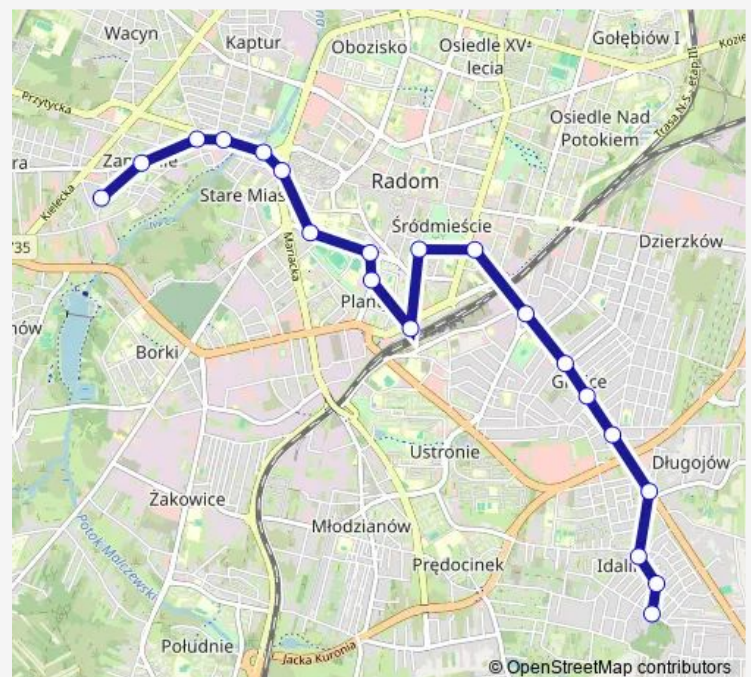

Direction

Idalin — Wjazdowa / Biegunowa (Nż)

14 stops

[Open route schedule](#)

Idalin

Mazowiecka / Laskowa

Przejazd / Idalińska

Słowackiego / Idalińska

Grzecznarowskiego / Słowackiego

Grzecznarowskiego / Świerkowa

Grzecznarowskiego / Osiedlowa

Grzecznarowskiego / Śląska

1905 Roku / Kościuszki

1905 Roku / Tytoniowa

1905 Roku / Obróńców

Limanowskiego / Maratońska

Wierzbicka / Tartaczna

Wjazdowa / Biegunowa (Nż)

Route schedule

Idalin — Wjazdowa / Biegunowa (Nż)

Monday	04:03
Tuesday	04:03
Wednesday	04:03
Thursday	04:03
Friday	04:03
Saturday	04:03
Sunday	04:03

Route info

Direction: Idalin

Stops: 14

Trip Duration: 0 hour 20 min

Direction

Os. Zamłynie — Wjazdowa / Biegunowa (Nż)

8 stops

[Open route schedule](#)

Os. Zamłynie