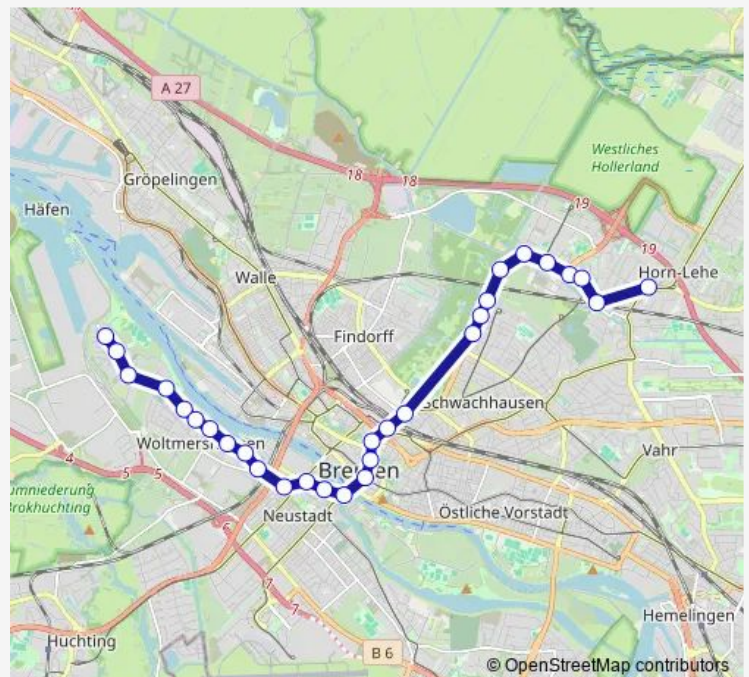

Bus N3

[Go to website](#)

Direction

Roccoweg — Vorstr.

29 stops

[Open route schedule](#)

Roccoweg

Bakeweg

Hohentorsplatz

Westerstr.

Am Neuen Markt

Wilh.-Kaisen-Brücke

Domsheide

Schüsselkorb

Herdentor

Hauptbahnhof

Thursday 04:04

Friday 04:04

Saturday —

Sunday —

Route info

Direction: Roccoweg

Stops: 29

Trip Duration: 0 hour 39 min

■ N3

BusMaps

Parkallee

Munte

Wiener Str.

Bremen, Universität Süd

Lise-Meitner-Str.

Berufsbildungswerk