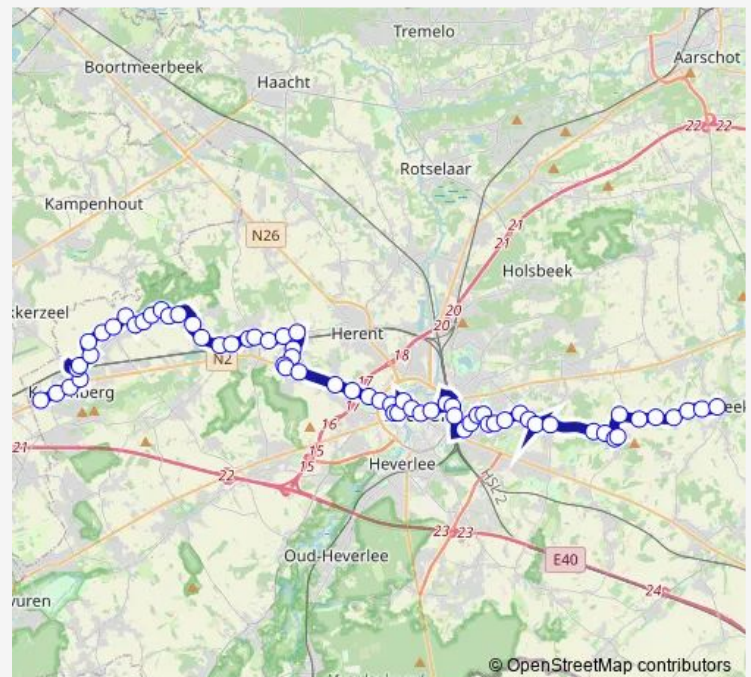

### Route schedule

Kortenberg Staca — Lubbeek Dorp

Monday

—

Tuesday

—

Wednesday

—

### Route info

Direction: Kortenberg Staca

Stops: 68

Trip Duration: 1 hour 10 min

N3 — Lubbeek - Leuven - Erps-Kwerps - Kortenberg

BusMaps

Veltem-Beisem Radioweg

Veltem-Beisem Veltem Steenweg

Veltem-Beisem Stationsstraat

Veltem-Beisem Station

Winksele Lindenboom

Winksele Kabien

Winksele Kerk

Winksele Heidestraat

Winksele Schoonzicht

Winksele Schoonzicht