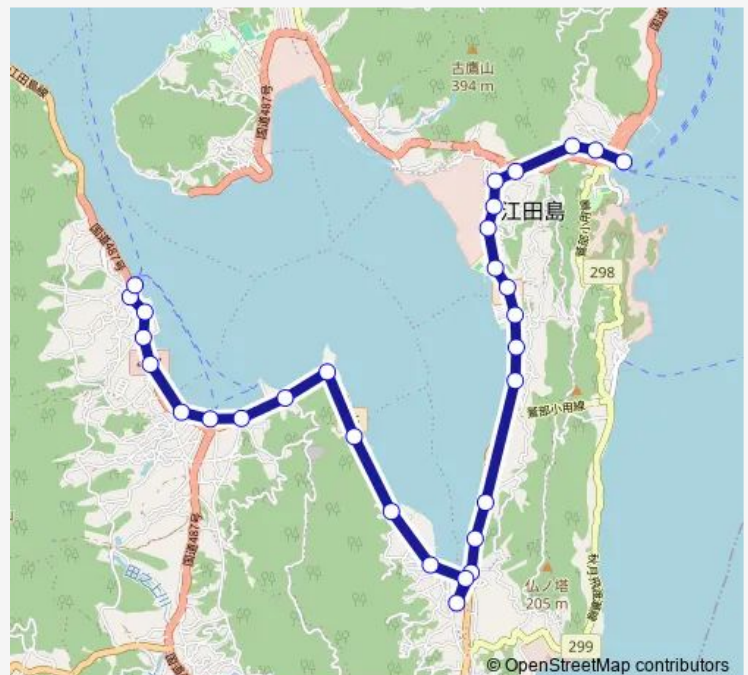

Direction

小用 — 高田棧橋

30 stops

[Open route schedule](#)

- 小用
- 西の谷
- 柿の木田
- 世上口
- 第一術科学学校前
- 向側
- 八幡神社前
- 江田島小学校前
- 山田
- 江田島図書館前
- 鷺部中郷
- 鷺部
- 江田島南部墓苑
- 沖平
- 江南橋
- 中継ターミナルゆめタウン前
- 江南橋
- 内海
- 大盤団地
- 墓地公園前
- 松ヶ鼻

Route schedule

小用 — 高田棧橋

Monday	09:03-19:55
Tuesday	09:03-19:55
Wednesday	09:03-19:55
Thursday	09:03-19:55
Friday	09:03-19:55
Saturday	19:55
Sunday	19:55

Route info

Direction: 小用

Stops: 30

Trip Duration: 0 hour 34 min

■ 小用・ゆめタウン・長瀬海岸・高田棧橋

長瀬海岸

黒張

中町棧橋

見浪橋

南区

荒神橋

沖北