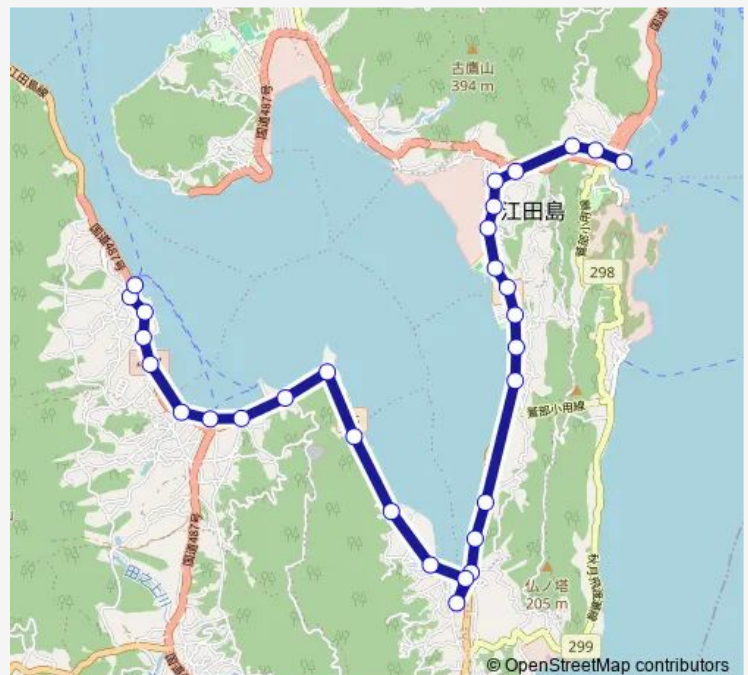

### Direction

小用 — 高田棧橋

30 stops

[Open route schedule](#)

- 小用
- 西の谷
- 柿の木田
- 世上口
- 第一術科学学校前
- 向側
- 八幡神社前
- 江田島小学校前
- 山田
- 江田島図書館前
- 鷺部中郷
- 鷺部
- 江田島南部墓苑
- 沖平
- 江南橋
- 中継ターミナルゆめタウン前
- 江南橋
- 内海
- 大盤団地
- 墓地公園前
- 松ヶ鼻

### Route schedule

小用 — 高田棧橋

Monday	09:03-19:55
Tuesday	09:03-19:55
Wednesday	09:03-19:55
Thursday	09:03-19:55
Friday	09:03-19:55
Saturday	19:55
Sunday	19:55

### Route info

Direction: 小用

Stops: 30

Trip Duration: 0 hour 34 min

■ 小用・ゆめタウン・長瀬海岸・高田棧橋

長瀬海岸

黒張

中町棧橋