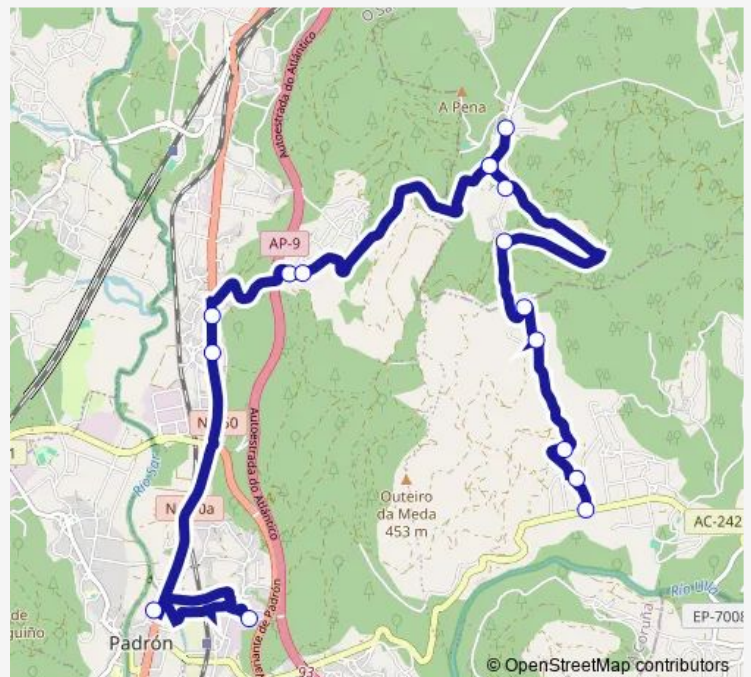

Sobrerrivas

Cruxeiras De Embaixo

Cruxeiras De Enriba

A Silva

Mosteiro/Lampai

Cruce De Lampai

Grela

Cruce De Lampai

Pedroso Sur

Cruce de Pedroso

Porta dos Mariños

Rúa Pazos

A Pimenteira

Padrón E.A.

Route schedule

Xuane — Padrón E.A.

Monday	07:40-16:00
Tuesday	07:40-16:00
Wednesday	07:40-16:00
Thursday	—
Friday	07:40-16:00
Saturday	—
Sunday	—

Route info

Direction: Xuane

Stops: 16

Trip Duration: 0 hour 23 min

XG807006 — Xuane-Padrón E.A.

Direction

Padrón E.A. — Xuane

16 stops

[Open route schedule](#)

Padrón E.A.

A Pimenteira

Rúa Pazos

Porta dos Mariños