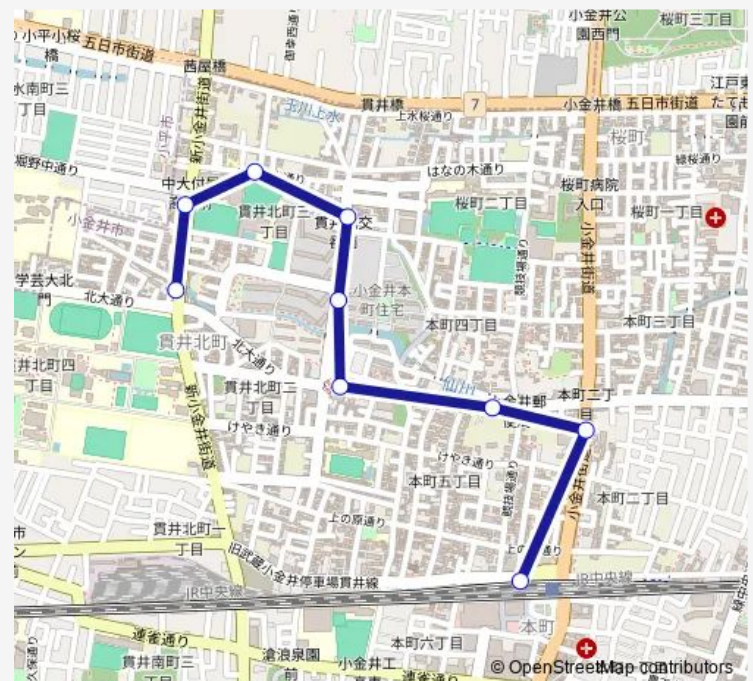

Direction

プール前 — 武蔵小金井駅北口

9 stops

[Open route schedule](#)

プール前

中大附属高校

はなの木通り

北町交番

本町住宅

ナンジャモンジャ通り入口

小金井郵便局

本町二丁目

武蔵小金井駅北口

Route schedule

プール前 — 武蔵小金井駅北口

Monday 05:53-06:27

Tuesday 05:53-06:08

Wednesday 05:53-06:27

Thursday 05:53-06:27

Friday 05:53-06:08

Saturday 05:58-06:27

Sunday 06:16-06:27

Route info

Direction: プール前

Stops: 9

Trip Duration: 0 hour 11 min

武 3 1 -ふ Bus time schedules and route maps are available in an offline PDF at busmaps.com. Use the busmaps.com website to see live bus times, train schedule or subway schedule, and step-by-step directions for all public transit in Koganei