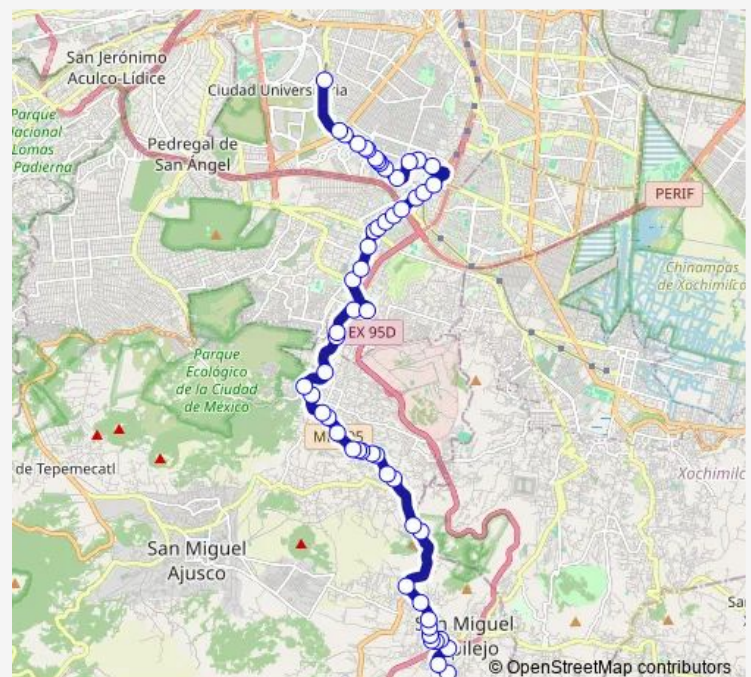

Kilometro 23

### Route schedule

Santa Cruz — Cetram Universidad anden B

Monday 00:00

Tuesday 00:00

Wednesday 00:00

Thursday 00:00

Friday 00:00

Saturday 00:00

### Route info

Direction: Santa Cruz

Stops: 55

Trip Duration: 1 hour 51 min

134-D — Topilejo - Metro Universidad

Km 21

El Clavelito

Xochitla

## Route info

Direction: Cetram Universidad anden B

Stops: 52

Trip Duration: 1 hour 53 min

San Pedro Mártir

Kilometro 21.5 Las Torres

Tlalpuente

San Andres