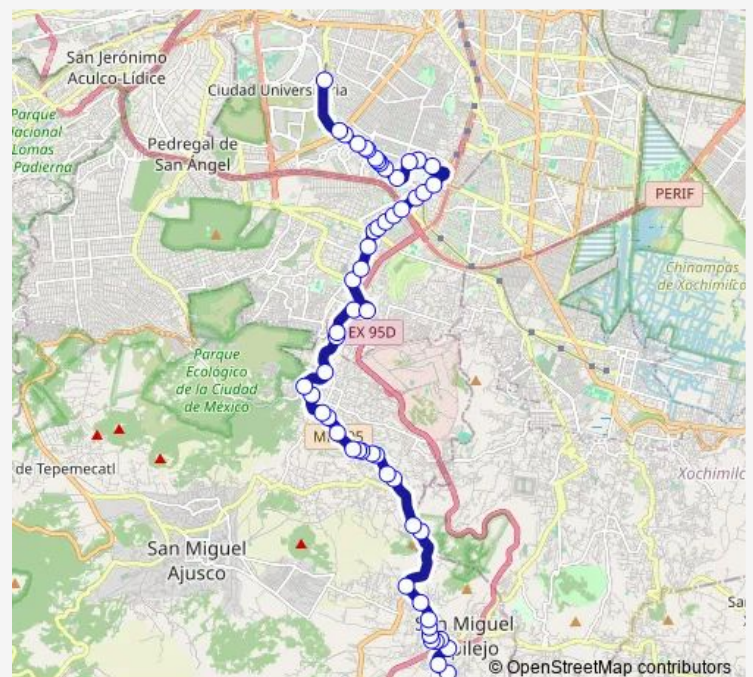

Thursday 00:00

Friday 00:00

Saturday 00:00

Sunday 00:00

Route info

Direction: Santa Cruz

Stops: 55

Trip Duration: 1 hour 51 min

134-D — Topilejo - Metro Universidad

Km 21

El Clavelito

Xochitla

Tlalpuente Entrada al Xitle

Callejón Las Torres y Kilometro 21

5 de Mayo Entrada a San Pedro Mártir

Laurel

Privada del Chimalcoyotl

Autopista México-Cuernavaca

Michoacan

Tezoquipa

Morelos

San Fernando

Hospital Manuel Gea González.

Unidad de Urgencias Respiratorias

Sunday 00:00

Route info

Direction: Cetram Universidad anden B

Stops: 52

Trip Duration: 1 hour 53 min

San Pedro Mártir

Kilometro 21.5 Las Torres

Tlalpuente