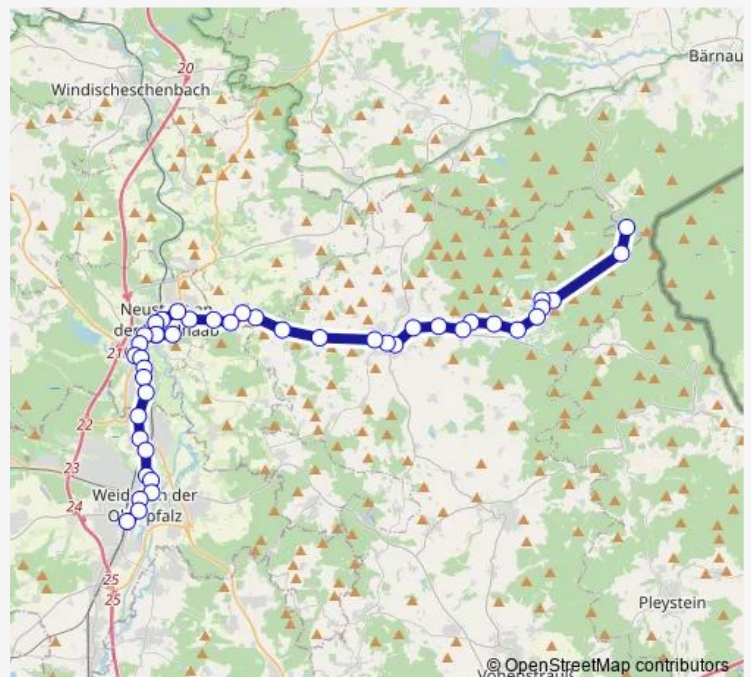

Neustadt, Bergmühle

Route schedule

Weiden Bahnhof — Flossenbürg, Gedenkstätte

Monday 12:35

Tuesday 12:35

Wednesday 12:35

Thursday 12:35

Friday 12:35

Saturday —

Sunday —

Route info

Direction: Weiden Bahnhof

Stops: 40

Trip Duration: 0 hour 57 min

1952

Störnstein, Steinleite