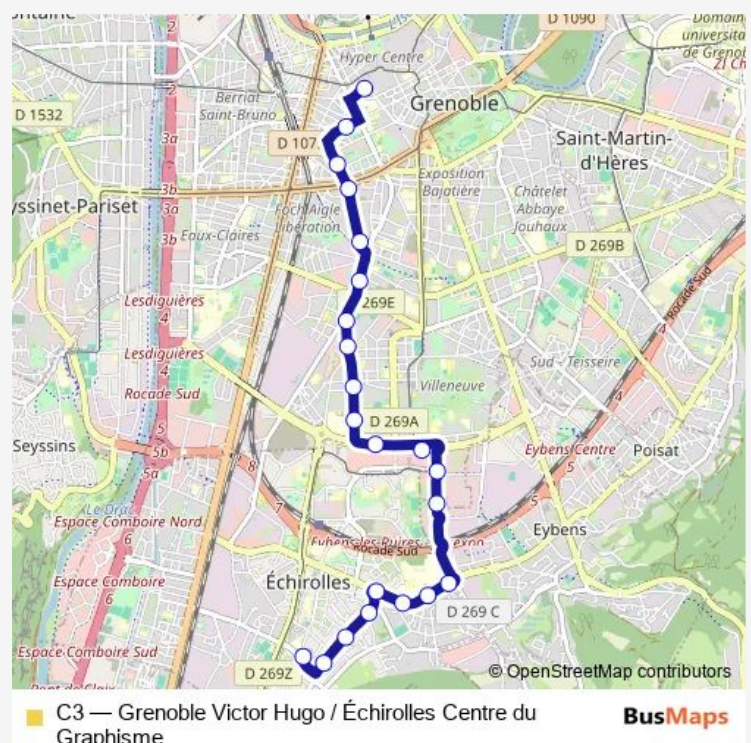

### Direction

Grenoble, Victor Hugo — Échirolles, Centre du graphisme

22 stops

[Open route schedule](#)

Grenoble, Victor Hugo

Grenoble, Championnet

Grenoble, Marceau - Jardin des Vallons

Grenoble, Foch - Ferrié

### Route schedule

Grenoble, Victor Hugo — Échirolles, Centre du graphisme

Monday 05:46-00:26<sup>+1</sup>

Tuesday 05:46-00:26<sup>+1</sup>

Wednesday 05:46-00:26<sup>+1</sup>

Thursday 05:46-00:26<sup>+1</sup>

### Route info

Direction: Grenoble, Victor Hugo

Stops: 22

Trip Duration: 0 hour 28 min

**Direction**

Échirolles, Centre du graphisme — Grenoble, Victor Hugo

22 stops

[Open route schedule](#)