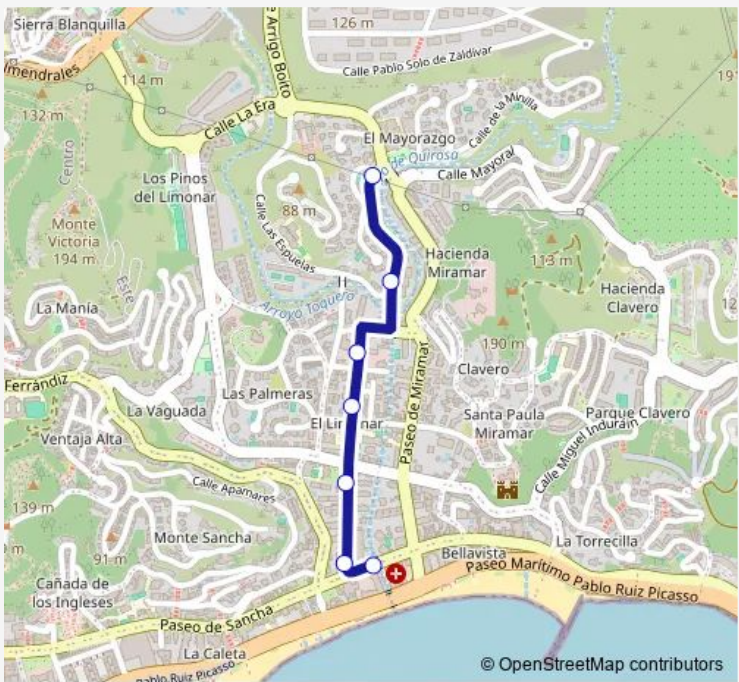

Bus C3 Circular C3 - Parque Clavero

[Go to website](#)

**Direction**  
 El Mayorazgo (Avda. de las Caballerizas) — Avda. Pintor J. Sorolla (El Limonar)  
 7 stops  
[Open route schedule](#)

- El Mayorazgo (Avda. de las Caballerizas)
- Avda. de las Caballerizas
- Limonar (Goethe)
- Limonar (Ramos Carrion)
- Paseo del Limonar (Colegio)
- Paseo del Limonar
- Avda. Pintor J. Sorolla (El Limonar)

**Route info**  
 Direction: El Mayorazgo (Avda. de las Caballerizas)  
 Stops: 7  
 Trip Duration: 0 hour 7 min

■ C3 — Circular C3 - Parque Clavero **BusMaps**

## Direction

Avda. Pintor J. Sorolla (El Limonar) — El Mayorazgo  
(Avda. de las Caballerizas)

12 stops

[Open route schedule](#)

Avda. Pintor J. Sorolla (El Limonar)

Paseo Miramar

San Vicente Paul

Miguel Indurain (Marcos Obregon)

## Route info

Direction: Avda. Pintor J. Sorolla (El Limonar)

Stops: 12

Trip Duration: 0 hour 11 min

C3 Bus time schedules and route maps are available in an offline PDF at [busmaps.com](https://busmaps.com). Use the [busmaps.com](https://busmaps.com) website to see live bus times, train schedule or subway schedule, and step-by-step directions for all public transit in Malaga