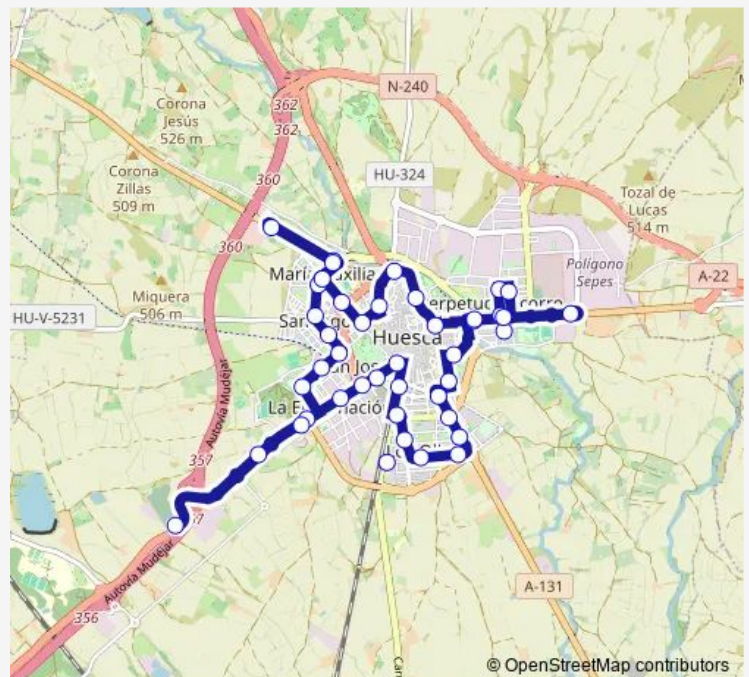

Calle Martínez Velasco I

Calle Martínez Velasco Ii

Hospital San Jorge

Route schedule

Centro Cívico Santiago Escartín — Hospital San Jorge

Monday 22:30

Tuesday 22:30

Wednesday 22:30

Thursday 22:30

Friday 22:30

Saturday —

Sunday —

Route info

Direction: Centro Cívico Santiago Escartín

Stops: 21

Trip Duration: 0 hour 20 min

■ C3 — Verde

BusMaps

© OpenStreetMap contributors

Direction

Centro Cívico Santiago Escartín — Calle Aragón

42 stops

[Open route schedule](#)

Centro Cívico Santiago Escartín

Colegio Pio Xii

Ciudad Deportiva

Centro Comercial Este

Hospital Provincial

Colegio Sancho Ramirez

Iles Sierra De Guara

Plaza Santa Clara

Palacio Congresos Ii