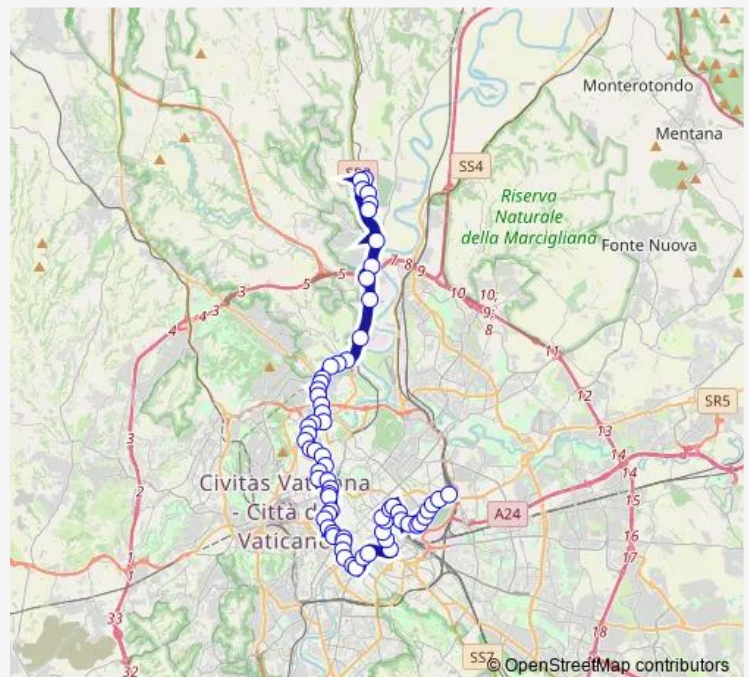

Labicana/Merulana

Labicana

Celio Vibenna

Route schedule

STAZ.NE TIBURTINA (MB) — Cimitero Flaminio

Monday	—
Tuesday	—
Wednesday	—
Thursday	—
Friday	—
Saturday	06:50-16:52
Sunday	06:50-16:52

Route info

Direction: STAZ.NE TIBURTINA (MB)

Stops: 83

Trip Duration: 1 hour 45 min

■ C3

BusMaps

S. Gregorio

Cerchi/Porta Capena

Cerchi/Bocca Della Verita'

Petroselli

ARA COELI/P.ZA VENEZIA

Corso/SS. Apostoli

Corso/Minghetti

L.Go Chigi

Tritone/Fontana DI Trevi

Tritone/Barberini (Ma)

Barberini (Ma)

Veneto/Emilia