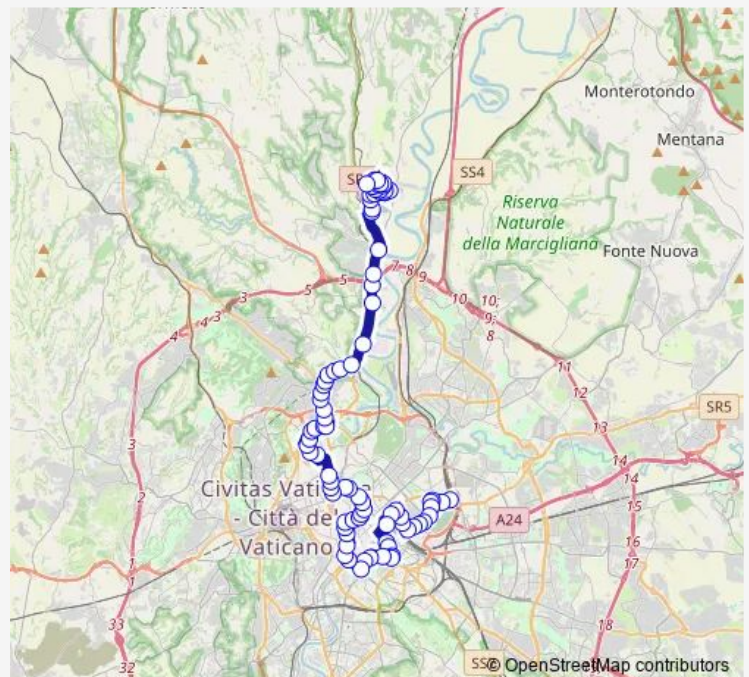

Labicana/Merulana

Labicana

Celio Vibenna

Route schedule

Staz.Ne Tiburtina (Mb) — Cimitero Flaminio

Monday —

Tuesday —

Wednesday —

Thursday —

Friday —

Saturday 06:50-16:52

Sunday 06:50-16:52

Route info

Direction: Staz.Ne Tiburtina (Mb)

Stops: 83

Trip Duration: 1 hour 45 min

■ C3

BusMaps

S. Gregorio

Cerchi/Porta Capena

Cerchi/Bocca Della Verita'

Petroselli

ARA Coeli/P.Za Venezia

Corso/SS. Apostoli

Corso/Minghetti

L.Go Chigi

Tritone/Fontana DI Trevi

Tritone/Barberini (Ma)

Barberini (Ma)

Veneto/Emilia

Veneto/Sardegna

S. Paolo DEL Brasile