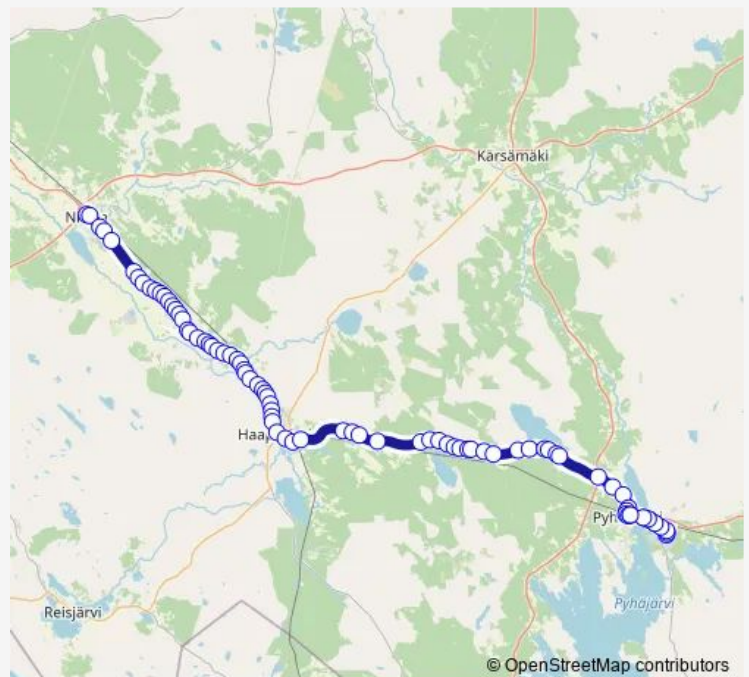

Bus Nivala - Haapajärvi - Pyhäsalmi

[Go to website](#)

Direction

Nivala — Pyhäsalmi Mh

82 stops

[Open route schedule](#)

- Nivala
- Pidisjärventie E
- Ammattioppilaitos th E
- Teollisuuskylä I
- Kullaantie E
- Köyhänperä I
- Haapaperä th I
- Kytöpuhto I
- Haapamaa I
- Hautamäki I
- Veelanninpuhto I
- Rinkelänmutka E
- Kaurasaari I
- Piimätie E
- Haapajärventie 1312 E
- Tyhtilä E
- Karvoskylä E
- Jokikylä th E
- Autioranta länt th E
- Navettaojantie I
- Kujalantie I

Route schedule

Nivala — Pyhäsalmi Mh

Monday	09:05
Tuesday	09:05
Wednesday	09:05
Thursday	09:05
Friday	09:05
Saturday	—
Sunday	—

Route info

Direction: Nivala

Stops: 82

Trip Duration: 1 hour 25 min

■ Nivala - Haapajärvi - Pyhäsalmi