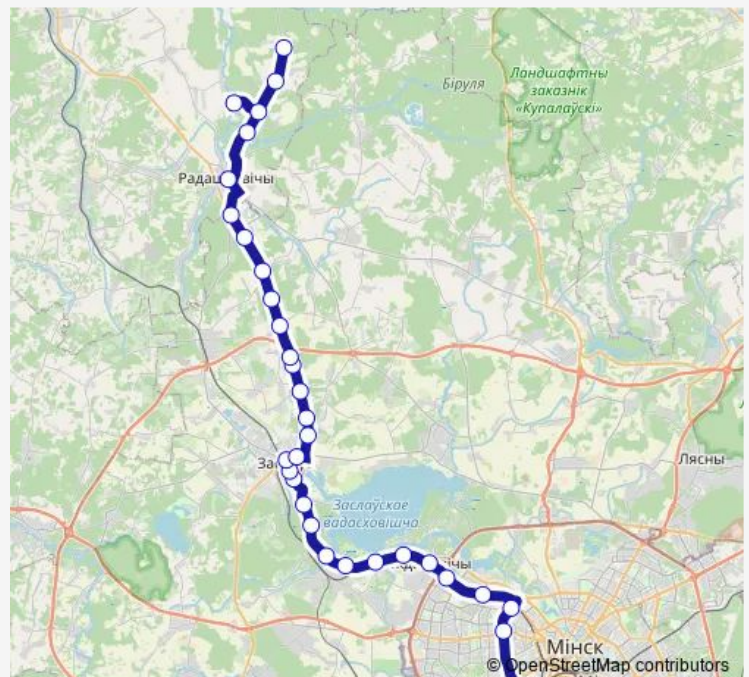

Лашаны

Лінія Сталіна

Гарошкі

Route schedule

АС Юго-Западная (пригород) — Загорцы

| | |
|-----------|-------|
| Monday | — |
| Tuesday | — |
| Wednesday | — |
| Thursday | — |
| Friday | — |
| Saturday | 06:55 |
| Sunday | 15:02 |

Route info

Direction: АС Юго-Западная (пригород)

Stops: 32

Trip Duration: 1 hour 56 min

■ 414 (Минск - Загорцы)

BusMaps

Шчарбіны

Дачы

Лісіцы

Гуя

Кальзберг

Аўтакаса Радашковічы

Удранка

Паварот на Сасновы Бор

Санаторый Сасновы Бор

Максімаўка

Stops: 32

Trip Duration: 1 hour 54 min

Цэнтр рэабілітацыі

Станцыя Ждановічы

Продовольственный рынок

2-я городская детская больница

Чигладзе

ст.м. Пушкинская