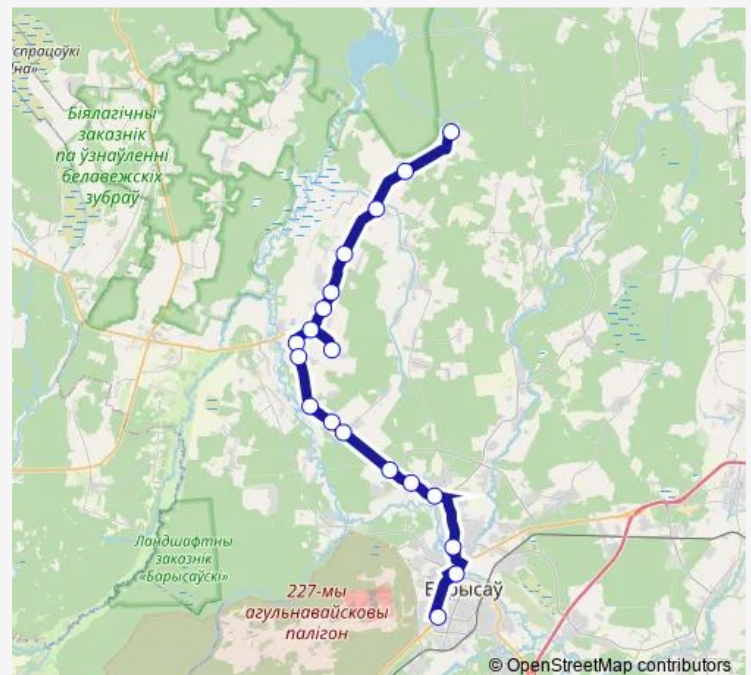

Saturday 08:25-15:45

Sunday 08:25-15:45

Route info

Direction: Крацевичи

Stops: 19

Trip Duration: 1 hour 6 min

■ 258ac (Борисов - Крацевичи)

Direction

Аўтавакзал Барысаў — Крацевичи

19 stops

[Open route schedule](#)

Аўтавакзал Барысаў

Памятник экипажу Павла Рака

Рынок

Районная больница

Малое Стахово

Monday 06:50-14:10

Tuesday 06:50-14:10

Wednesday 06:50-14:10

Thursday 06:50-14:10

Friday 06:50-14:10

Saturday 06:50-14:10

Sunday 06:50-14:10

Route info