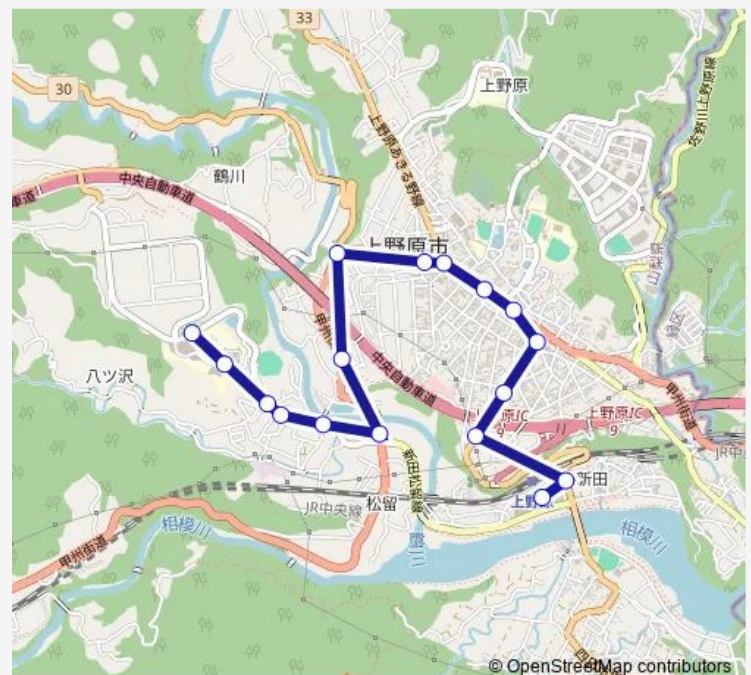

上野原高校前

八ッ沢

八ッ沢橋

上野原高校入口

新田倉

鶴川入口

富士急車庫前

本町三丁目

帝京科学大学 — 上野原駅

Monday 17:20-19:10

Tuesday 17:20-19:10

Wednesday 17:20-19:10

Thursday 17:20-19:10

Friday 17:20-19:10

Saturday —

Sunday —

Route info

Direction: 帝京科学大学

Stops: 17

Trip Duration: 0 hour 22 min

帝京科学大学発 上野原駅方面行き Bus time schedules and route maps are available in an offline PDF at busmaps.com. Use the busmaps.com website to see live bus times, train schedule or subway schedule, and step-by-step directions for all public transit in Uenohara