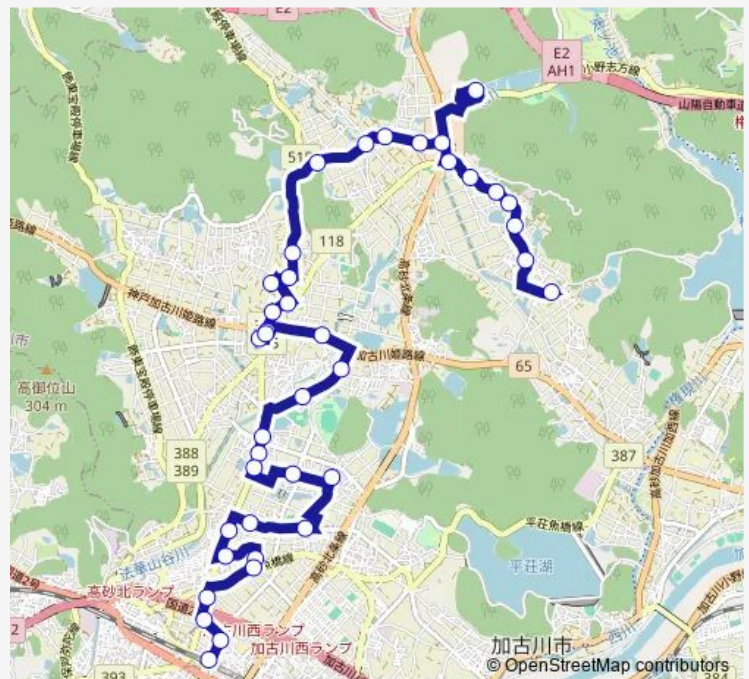

### Direction

広尾東 — 宝殿駅

39 stops

[Open route schedule](#)

- 広尾東
- 広尾西
- 中才
- 岡
- 城山登山口
- 門前
- 志方東小学校前
- 城山台集会所
- 県道細工所
- 細工所農業倉庫
- 大沢
- 行常水すまし館
- 東飯坂
- 西飯坂
- しかたこども園前
- 志方市民センター
- 志方小学校前
- パルプラザ
- 志方西口
- ボンマルシェ志方店
- 志方西口

### Route schedule

広尾東 — 宝殿駅

Monday	08:30-12:55
Tuesday	08:30-12:55
Wednesday	08:30-12:55
Thursday	08:30-12:55
Friday	08:30-12:55
Saturday	—
Sunday	—

### Route info

Direction: 広尾東

Stops: 39

Trip Duration: 0 hour 49 min

かこバスミニ・志方東ルート

いちかわ内科前

上富木

平井内科クリニック前

## Route info

Direction: 宝殿駅

Stops: 39

Trip Duration: 0 hour 49 min

西飯坂

東飯坂

行常水すまし館

大沢