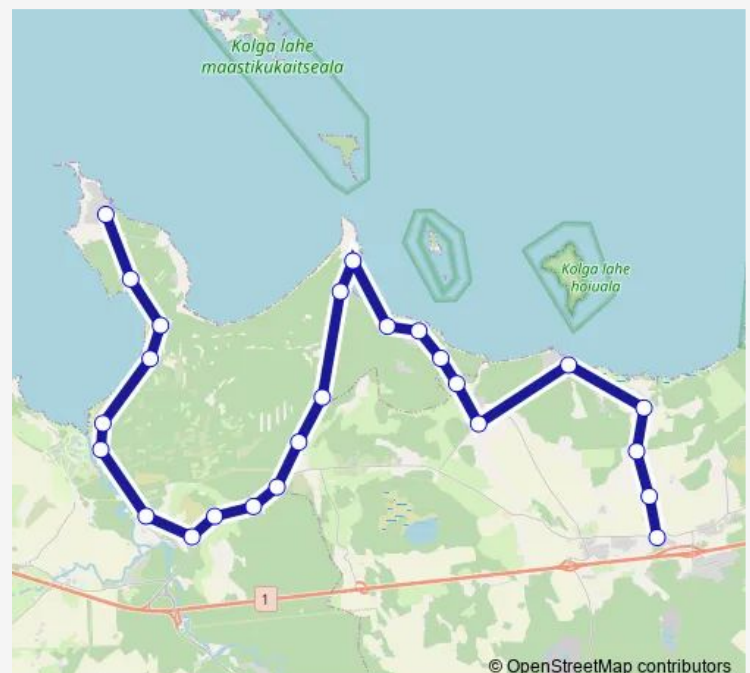

### Route schedule

Kuusalu kool — Neeme

Monday	15:55
Tuesday	15:55
Wednesday	15:55
Thursday	15:55
Friday	—
Saturday	—
Sunday	—

### Route info

Direction: Kuusalu kool

Stops: 25

Trip Duration: 0 hour 49 min

Punakivi

Ihasalu tee

Pärnasalu

Neeme

**Direction**

Loo — Neeme

44 stops

[Open route schedule](#)

Loo

Vanasauna tee

Uuesauna

Saha