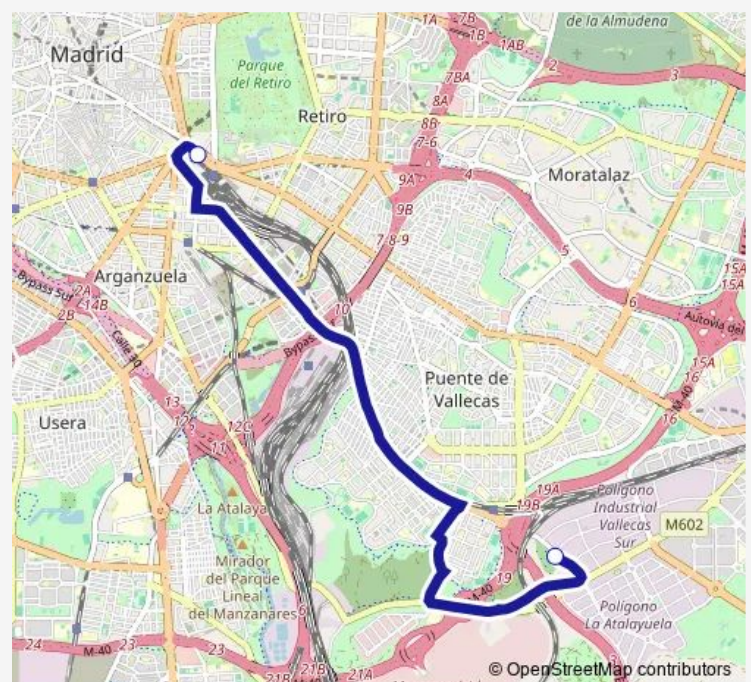

Bus Se766 Atocha - Poligono Industrial de Vallecas

[Go to website](#)

Direction

C° Pozo Tio Raimundo - C° Hormigueras — Estación De Atocha

2 stops

[Open route schedule](#)

C° Pozo Tio Raimundo - C° Hormigueras

Estación De Atocha

Route schedule

C° Pozo Tio Raimundo - C° Hormigueras — Estación De Atocha

Monday	08:00-21:05
Tuesday	08:00-21:05
Wednesday	08:00-21:05
Thursday	08:00-21:05
Friday	08:00-21:05
Saturday	08:00-21:05
Sunday	08:00-21:05

Route info

Direction: C° Pozo Tio Raimundo - C° Hormigueras

Stops: 2

Trip Duration: 0 hour 50 min

Direction

Estación De Atocha — C° Pozo Tio Raimundo - C° Hormigueras

2 stops

[Open route schedule](#)

Estación De Atocha

C° Pozo Tio Raimundo - C° Hormigueras

Route schedule

Estación De Atocha — C° Pozo Tio Raimundo - C° Hormigueras

Monday 08:50-21:40

Tuesday 08:50-21:40

Wednesday 08:50-21:40

Thursday 08:50-21:40