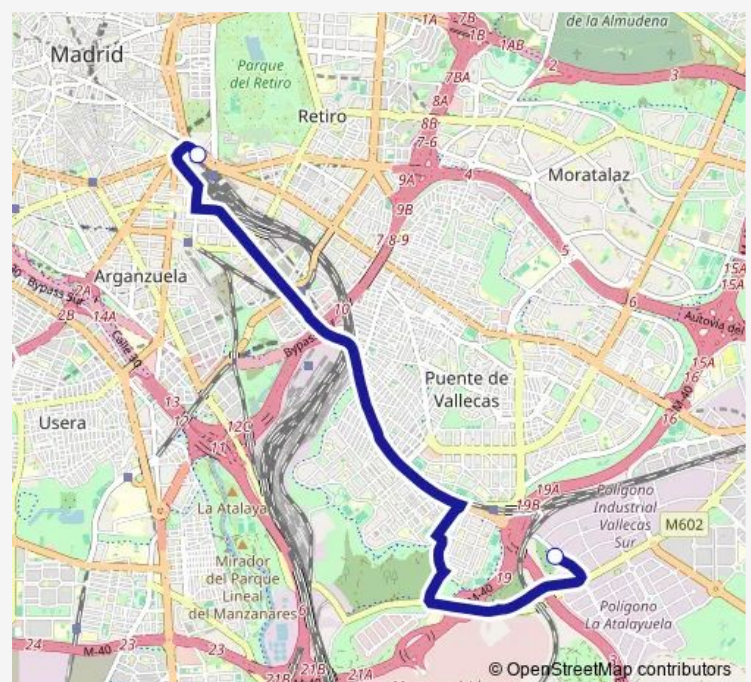

Bus SE766 Atocha - Poligono Industrial de Vallecas

[Go to website](#)

Direction

C° Pozo Tio Raimundo - C° Hormigueras — Estación De Atocha

2 stops

[Open route schedule](#)

C° Pozo Tio Raimundo - C° Hormigueras

Estación De Atocha

Route schedule

C° Pozo Tio Raimundo - C° Hormigueras — Estación De Atocha

Monday	08:00-21:05
Tuesday	08:00-21:05
Wednesday	08:00-21:05
Thursday	08:00-21:05
Friday	08:00-21:05
Saturday	08:00-21:05
Sunday	08:00-21:05

Route info

Direction: C° Pozo Tio Raimundo - C° Hormigueras

Stops: 2

Trip Duration: 0 hour 35 min

Direction

Estación De Atocha — C° Pozo Tio Raimundo - C° Hormigueras

2 stops

[Open route schedule](#)

Estación De Atocha

C° Pozo Tio Raimundo - C° Hormigueras

Route schedule

Estación De Atocha — C° Pozo Tio Raimundo - C° Hormigueras

Monday 08:50-21:40

Tuesday 08:50-21:40

Wednesday 08:50-21:40

Thursday 08:50-21:40