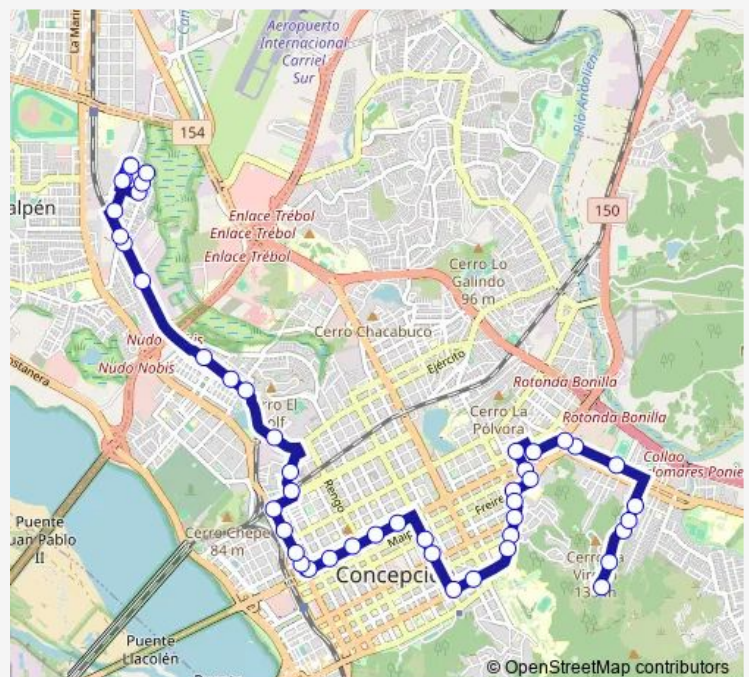

Chacabuco - Tucapel / Norte

Tribunales De Concepción - Tucapel

Tucapel - Freire

Route schedule

Inicio 90j — Final Las Palomas

Monday 06:00-23:30

Tuesday 06:00-23:30

Wednesday 06:00-23:30

Thursday 06:00-23:30

Friday 06:00-23:30

Saturday 06:00-23:40

Sunday 06:00-23:40

Route info

Direction: Inicio 90j

Stops: 46

Trip Duration: 0 hour 28 min

90J — Parque Central

BusMaps

Los Carrera - Colo Colo

Los Carrera - Caupolicán

Los Carrera - Lincoyán

Los Carrera - Salas

Los Carrera - Arturo Prat

Arturo Prat - Las Heras

Arturo Prat - Martínez De Rosas

Arturo Prat - Gral. Cruz

Arturo Prat - Manuel Rodríguez

Salas - Manuel Rodríguez

Ejercito - Av Argentina

Alemparte - Vía Interlagunas

Laguna Redonda

La Laguna - Pje 12