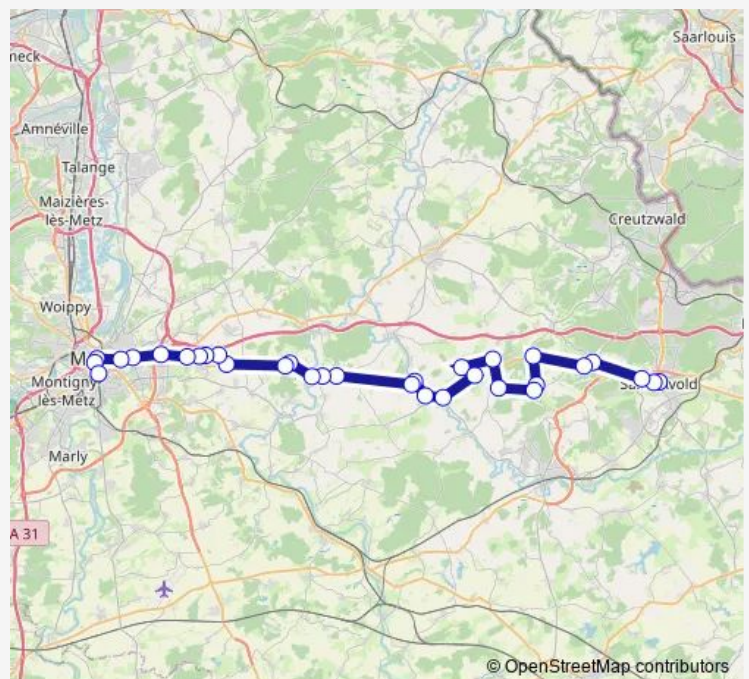

Regional Coach Service 57R002 Saint Avoid / Fouligny / Metz

[Go to website](#)

Direction

Metz - Gare Routiere — Saint-Avoid - Gare Routiere

30 stops

[Open route schedule](#)

- Metz - Gare Routiere
- Metz - Cambout
- Metz - Petites Soeurs
- Metz - Maujean
- Metz - Cafe Limite
- OGY-Montoy-Flanville - Montoy / Cugnot
- OGY-Montoy-Flanville - Montoy / Centre
- OGY-Montoy-Flanville - Montoy / La Chappe
- OGY-Montoy-Flanville - Flanville
- OGY-Montoy-Flanville - Ogy / St Agnan Carrefour
- OGY-Montoy-Flanville - Ogy / St Agnan Village
- Silly-SUR-Nied - Landremont
- Silly-SUR-Nied - Croisement
- Courcelles-Chaussy - Pont A Chaussy / Lycee Agricole
- Courcelles-Chaussy - Rond Point
- Courcelles-Chaussy - Avenue Charles De Gaulle
- Bionville-SUR-Nied - Route De Metz
- Bionville-SUR-Nied - Centre
- Raville - Croisement
- Fouligny - Centre
- Marange-Zondrange - Route Nationale

Route schedule

Metz - Gare Routiere — Saint-Avoid - Gare Routiere

Monday	15:40
Tuesday	15:40
Wednesday	15:40
Thursday	15:40
Friday	15:40
Saturday	15:40
Sunday	—

Route info

Direction: Metz - Gare Routiere

Stops: 30

Trip Duration: 1 hour 15 min

57R002 — Saint Avoid / Fouligny / Metz