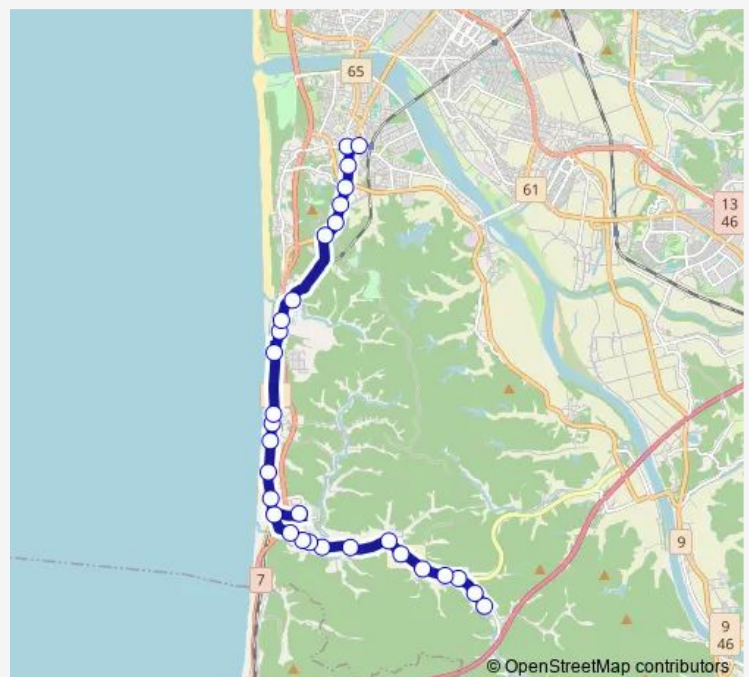

### Route schedule

名ヶ沢 — 西部サービスセンター

Monday	06:24-16:30
Tuesday	06:24-16:30
Wednesday	06:24-16:30
Thursday	06:24-16:30
Friday	06:24-16:30
Saturday	07:05-16:30
Sunday	07:05-16:30

### Route info

Direction: 名ヶ沢

Stops: 30

Trip Duration: 0 hour 28 min

■ 西部線下浜 — 西部線下浜コース ( 西部 s c - 浜田 - 名ヶ沢 )

桂根一区

境川

滝ノ下入口

## Direction

西部サービスセンター — 名ヶ沢

35 stops

[Open route schedule](#)

西部サービスセンター

日吉神社前

中村入口

中村一区

## Route info

Direction: 西部サービスセンター

Stops: 30

Trip Duration: 0 hour 28 min

田中

白幡

名ヶ沢入口

中村