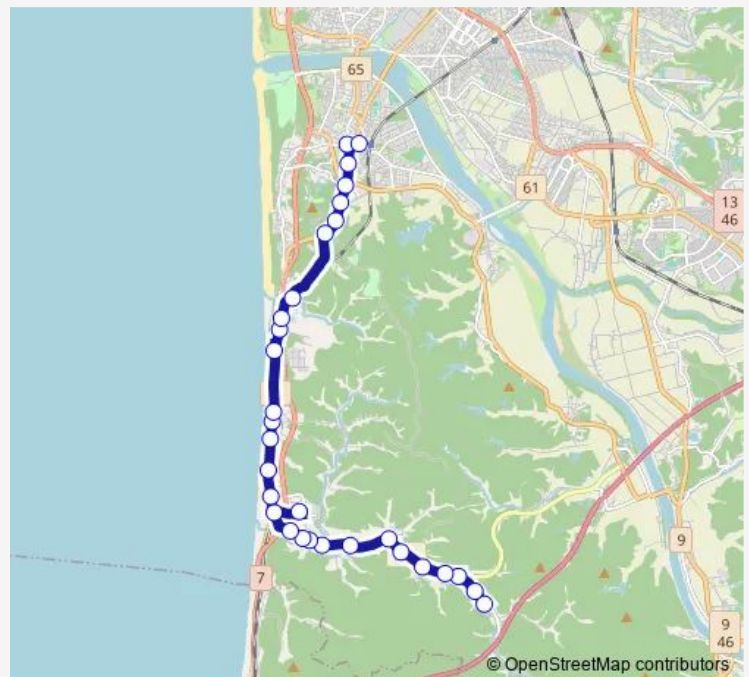

Route schedule

名ヶ沢 — 西部サービスセンター

Monday	06:24-16:30
Tuesday	06:24-16:30
Wednesday	06:24-16:30
Thursday	06:24-16:30
Friday	06:24-16:30
Saturday	07:05-16:30
Sunday	07:05-16:30

Route info

Direction: 名ヶ沢

Stops: 30

Trip Duration: 0 hour 28 min

西部線下浜 — 西部線下浜コース (西部 s c - 浜田 - 名ヶ沢)

桂根一区

境川

滝ノ下入口

梅林園入口

宮田沢

大森山公園東入口

比内町

日吉神社前

西部サービスセンター

Direction

西部サービスセンター — 名ヶ沢

35 stops

[Open route schedule](#)

西部サービスセンター

Sunday 08:30-12:50

Route info

Direction: 西部サービスセンター

Stops: 30

Trip Duration: 0 hour 28 min

田中

白幡

名ヶ沢入口