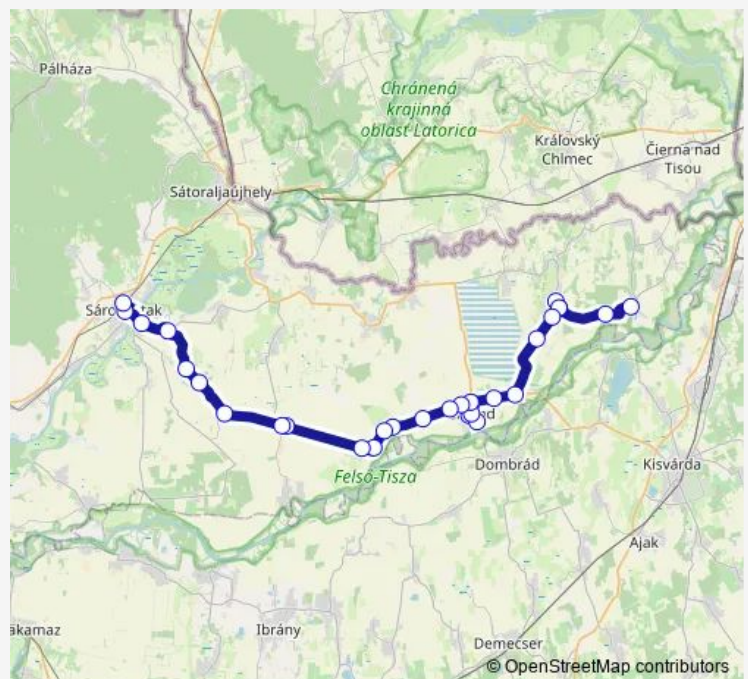

Cigánd, Hősök tere

Cigánd, autóbusz-forduló

Cigánd, Hősök tere

Cigánd, Szabadidő központ

Cigánd, Árpád utca

Cigánd, Felszabadulás utca

Cigánd, Erzsébettanya bejárati út

Tizsacsermely, határszél

Tizsacsermely, Arany János utca 10.

Tizsacsermely, autóbusz-váróterem

Tizsacsermely, Kossuth utca 8.

Route schedule

Révleányvár, Fő tér — Sárospatak, vasútállomás

Monday	14:15
Tuesday	—
Wednesday	—
Thursday	—
Friday	14:15
Saturday	14:15-18:20
Sunday	14:15

Route info

Direction: Révleányvár, Fő tér

Stops: 30

Trip Duration: 1 hour 17 min

3878 — Sárospatak - Cigánd - Ricse - Révleányvár

Nagyhomok, autóbusz-váróterem

Tiszakarádi elágazás

Dorkótanyai elágazás

Thursday 05:45

Friday 05:45-18:05

Saturday 18:05

Sunday 18:05

Route info

Direction: Sárospatak, vasútállomás

Stops: 30

Trip Duration: 1 hour 16 min