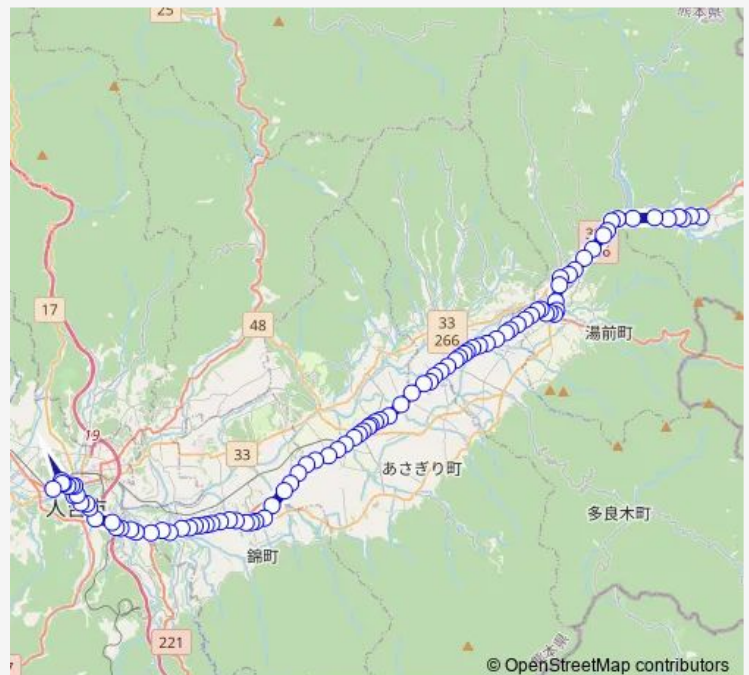

### Route schedule

市房登山口 — 人吉産交

Monday 07:00-16:50

Tuesday 07:00-16:50

Wednesday 07:00-16:50

Thursday 07:00-16:50

Friday 07:00-16:50

Saturday —

### Route info

Direction: 市房登山口

Stops: 95

Trip Duration: 1 hour 23 min

■ 市房登山口→医療 ~ 西村→人吉産交

BusMaps

湯の前駅前

御太子前