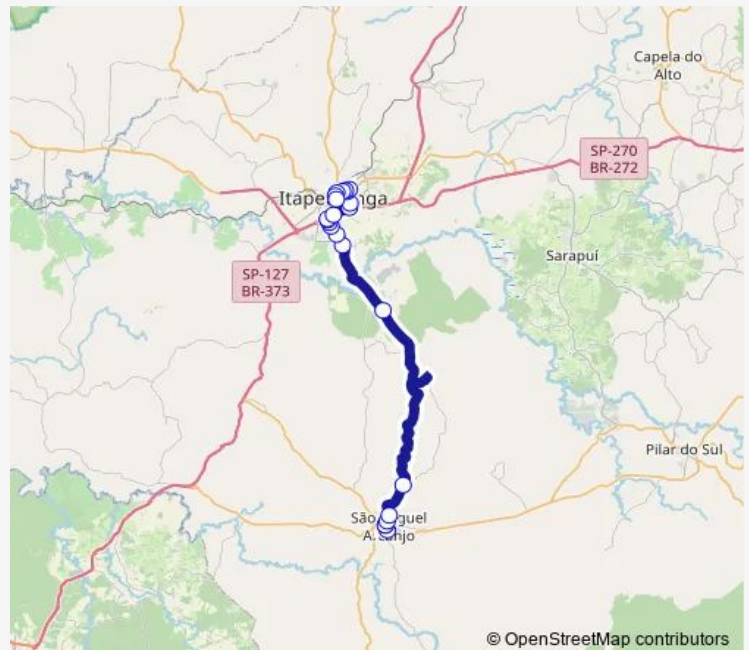

Av. Nisshimbo do Brasil 1847 - Vila Nastro Itapetininga - SP 18206 Brasil

Av. Nisshimbo do Brasil 1817 - Vila Camarao Itapetininga - SP Brasil

Rodovia Raposo Tavares- SP 270 km. 164

Route schedule

Terminal Rodoviario Bento Franca - Sao Miguel Arcanjo - Vila Nova Sao Miguel Arcanjo - SP 18230-000 Brasil — Rua Coronel Afonso (oposto ao n 685)

Route info

Direction: Terminal Rodoviario Bento Franca - Sao Miguel Arcanjo - Vila Nova Sao Miguel Arcanjo - SP 18230-000 Brasil

Stops: 23

Trip Duration: 1 hour 25 min

Rodovia Raposo Tavares- SP 270 km. 163