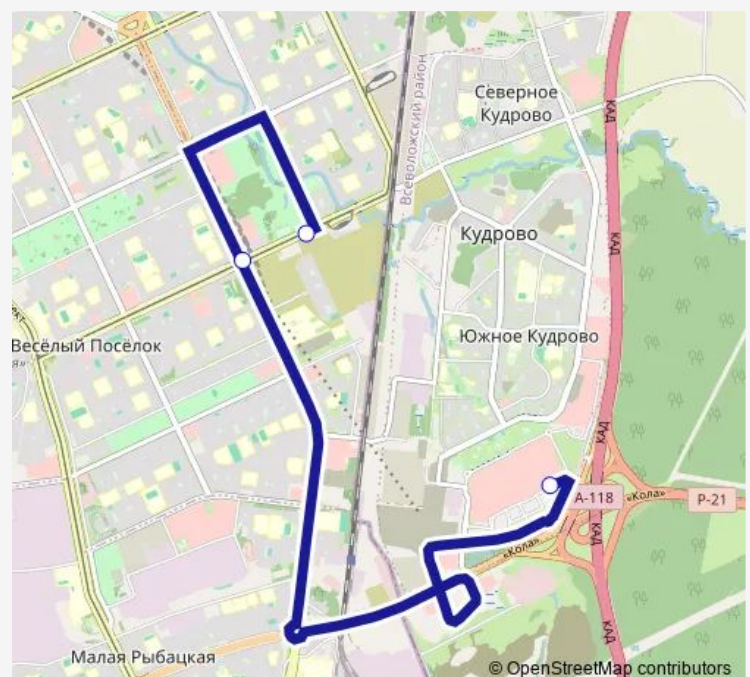

Bus К-3 Мега ул. Дыбенко у Товарищеского пр. - ТК Мега Дыбенко

[Go to website](#)**Direction**

Товарищеский Пр. — ТЦ Мега Дыбенко

3 stops

[Open route schedule](#)

Товарищеский Пр.

КТ

ТЦ Мега Дыбенко

Route schedule

Товарищеский Пр. — ТЦ Мега Дыбенко

Monday	07:00-00:29 ⁺¹
Tuesday	07:00-00:29 ⁺¹
Wednesday	07:00-00:29 ⁺¹
Thursday	07:00-00:29 ⁺¹
Friday	07:00-00:29 ⁺¹
Saturday	07:00-00:29 ⁺¹
Sunday	07:00-00:29 ⁺¹

Route info

Direction: Товарищеский Пр.

Stops: 3

Trip Duration: 0 hour 17 min

■ К-3 Мега — ул. Дыбенко у Товарищеского пр. - ТК Мега Дыбенко

BusMaps

Direction

ТЦ Мега Дыбенко — Товарищеский Пр.

3 stops

[Open route schedule](#)

ТЦ Мега Дыбенко

Кт

Товарищеский Пр.

Route schedule

ТЦ Мега Дыбенко — Товарищеский Пр.

Monday	07:01-00:29 ⁺¹
Tuesday	07:01-00:29 ⁺¹
Wednesday	07:01-00:29 ⁺¹
Thursday	07:01-00:29 ⁺¹
Friday	07:01-00:29 ⁺¹
Saturday	07:01-00:29 ⁺¹
Sunday	07:01-00:29 ⁺¹