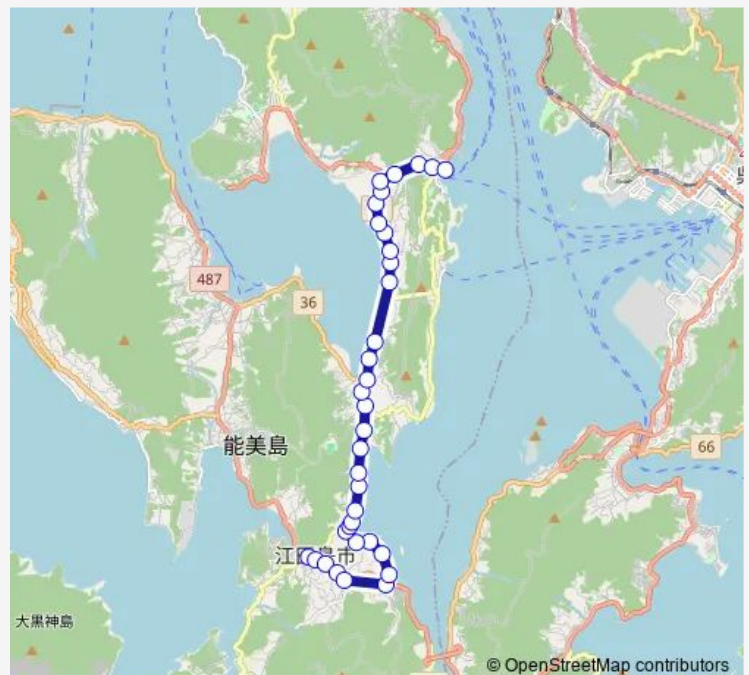

河内

南大君

大君

壱畝町

坊地

常道

柿浦

一光ハマ前

Saturday 06:25-18:24

Sunday 06:25-18:24

Route info

Direction: 大柿高校前

Stops: 35

Trip Duration: 0 hour 39 min

■ 大柿高校・大君・小用

沖平