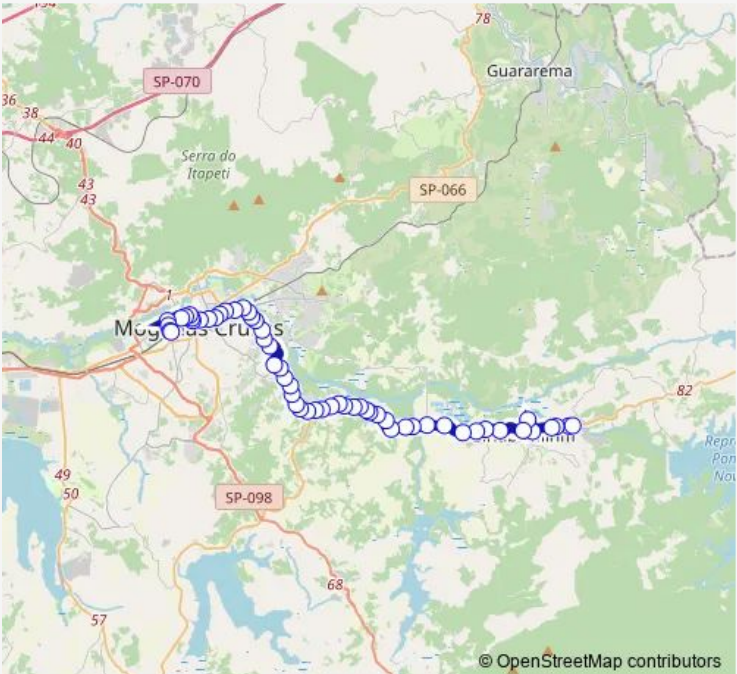

# Bus 210 Biritiba Mirim (Casa Grande) / Mogi das Cruzes (Centro)

[Go to website](#)

**Direction**  
 Rodovia Professor Alfredo Rolim de Moura, Biritiba-Mirim - Sp — Avenida Voluntário Fernando Pinheiro Franco, 1043-1149

57 stops

[Open route schedule](#)

- Rodovia Professor Alfredo Rolim de Moura, Biritiba-Mirim - Sp
- SP-092
- Rodovia Professor Alfredo Rolim de Moura, Biritiba-Mirim - Sp
- Rodovia Professor Alfredo Rolim de Moura, Biritiba-Mirim - Sp
- Avenida Nove de Julho, 16-68
- Rua Venceslau Brás, 485-577
- Avenida Jair Leme, 63-133
- Estrada Particular & Rodovia Professor Alfredo Rolim de Moura, Biritiba-Mirim - Sp
- Rodovia Professor Alfredo Rolim de Moura, Biritiba-Mirim - Sp
- Rodovia Professor Alfredo Rolim de Moura, Biritiba-Mirim - Sp
- Rodovia Professor Alfredo Rolim de Moura, Biritiba-Mirim - Sp
- Rodovia Professor Alfredo Rolim de Moura, Biritiba-Mirim - Sp
- Rodovia Professor Alfredo Rolim de Moura, Biritiba-Mirim - Sp
- Rodovia Professor Alfredo Rolim de Moura, Biritiba-Mirim - Sp

**Route schedule**  
 Rodovia Professor Alfredo Rolim de Moura, Biritiba-Mirim - Sp — Avenida Voluntário Fernando Pinheiro Franco, 1043-1149

Monday	05:55-16:45
Tuesday	05:55-16:45
Wednesday	05:55-16:45
Thursday	05:55-16:45
Friday	05:55-16:45
Saturday	05:55-16:45
Sunday	—

**Route info**

Direction: Rodovia Professor Alfredo Rolim de Moura, Biritiba-Mirim - Sp

Stops: 57

Trip Duration: 0 hour 54 min

Rodovia Professor Alfredo Rolim de Moura, Mogi das  
Cruzes - Sp

Rodovia Professor Alfredo Rolim de Moura & Estrada do  
Capixinga, Mogi das Cruzes - Sp