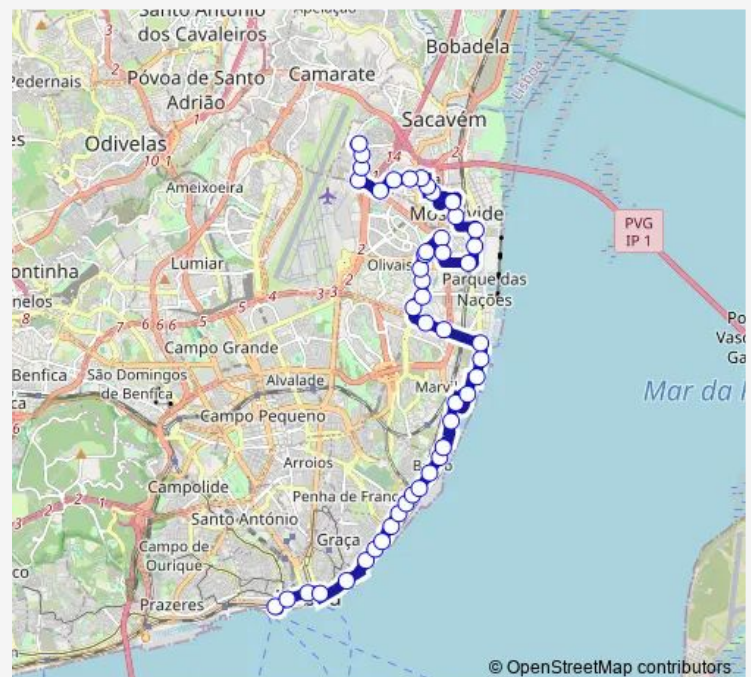

Moscavide (Metro)

Pç. José Queirós

Moscavide (Metro)

Av. Boa Esperança

Av. D. João li

Estação Oriente

Av. Berlim / Tv. Courelas

Av. Berlim (Pç. Baden Powell)

Av. Berlim

### Route schedule

Prior Velho — Cais Sodré

Monday 00:17-23:47

Tuesday 00:17-23:47

Wednesday 00:17-23:47

Thursday 00:17-23:47

Friday 00:17-23:47

Saturday 00:17-23:47

### Route info

Direction: Prior Velho

Stops: 49

Trip Duration: 0 hour 40 min

210 — Prior Velho - Cais Sodré

Esc. Olivais

Cemitério Olivais

R. Cidade Bissau (Metro)