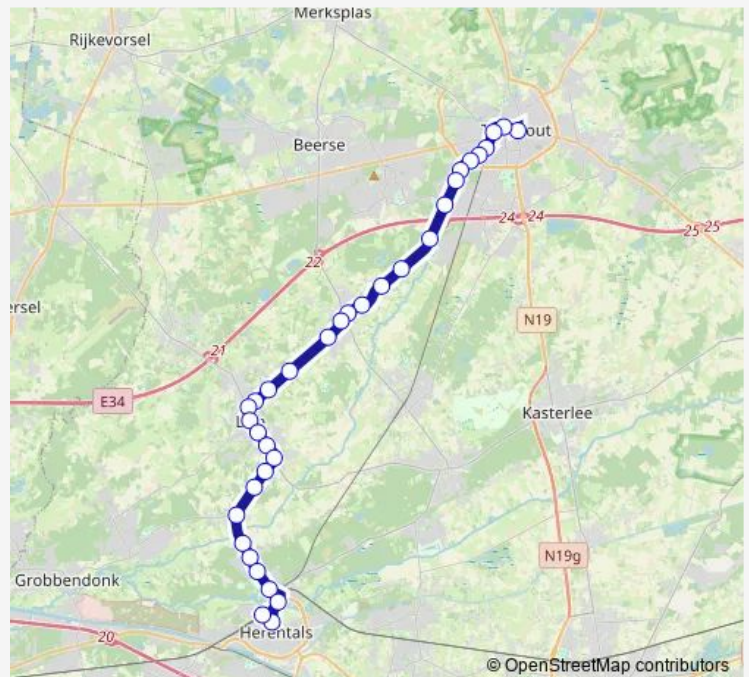

Gierle Kloosterstraat

Gierle Kerk

Gierle Molenpad

Route schedule

Herentals Station perron 4 — Turnhout Markt perron 5

Monday 07:22-16:15

Tuesday 07:22-16:15

Wednesday —

Thursday 07:22-16:15

Friday 07:22-16:15

Saturday —

Sunday —

Route info

Direction: Herentals Station perron 4

Stops: 34

Trip Duration: 0 hour 37 min

210 — Turnhout - Herentals

Gierle Middelveld

Gierle Rooien

Gierle Beemdenstraat

Vosselaar De Breem

Turnhout Philips I

Turnhout Winkelpark Xxl

Turnhout Slachthuisstraat

Direction: Turnhout Markt perron 5

Stops: 34

Trip Duration: 0 hour 36 min

Poederlee Heggekapel

Vorselaar Doornboom

Herentals Poederleeseweg

Herentals Watervoort

Herentals Bosdreef